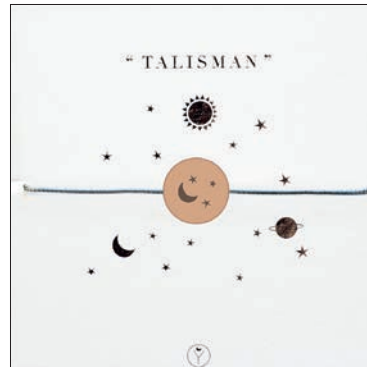

Maße Karte 90 cm x 140 cm
VE: 4

TREVOLY

- HAND - ONYX -

Den Talisman gibt es in sechs Varianten. Allen gemein ist ein feines Wachsbändchen, an dem ein kleines Schmuckstück mit 585er-Goldlegierung (14 Karat) befestigt ist. Die liebevoll gestalteten kleinen Kostbarkeiten werden in zwei Goldtönen mit eingravierten Botschaften und Symbolen angeboten.

Maße Karte 8 cm x 8 cm

VE: 4

UVP: 12,95 €

TALISMAN / ARMBAND

Sonne
SUNNY
 Maße Anhänger: ca ø 1 cm
 Nr.: 51240

Mond
YOU ARE A MIRACLE
 Maße Anhänger: ca ø 1 cm
 Nr.: 51241

Herz
LIVE YOUR LIFE
 Maße Anhänger: ca ø 2,5 cm
 Nr.: 51242

GLÜCKSKIND
 Maße Anhänger: ca ø 2,5 cm
 Nr.: 51243

LA VIE EST BELLE
 Maße Anhänger: ca ø 2,5 cm
 Nr.: 51244

FOLLOW YOUR DREAMS
 Maße Anhänger: ca ø 2,5 cm
 Nr.: 51245

I M P R E S S U M

Ausgabe No. 1 · 2023