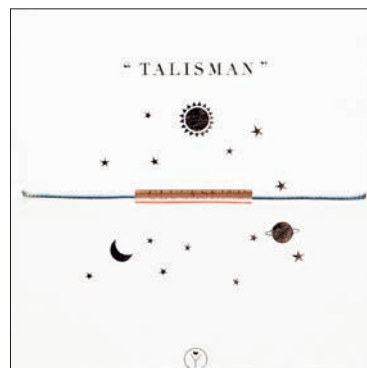

Maße Karte 90 cm x 140 cm
VE: 4

TREVOLY

- HAND - ONYX -

Den Talisman gibt es in sechs Varianten. Allen gemein ist ein feines Wachsbändchen, an dem ein kleines Schmuckstück mit 585er-Goldlegierung (14 Karat) befestigt ist. Die liebevoll gestalteten kleinen Kostbarkeiten werden in zwei Goldtönen mit eingravierten Botschaften und Symbolen angeboten.

Maße Karte 8 cm x 8 cm

VE: 4

UVP: 12,95 €

TALISMAN / ARMBAND

Sonne
SUNNY
 Maße Anhänger: ca ø 1 cm
 Nr.: 51240

Mond
YOU ARE A MIRACLE
 Maße Anhänger: ca ø 1 cm
 Nr.: 51241

Herz
LIVE YOUR LIFE
 Maße Anhänger: ca ø 2,5 cm
 Nr.: 51242

GLÜCKSKIND
 Maße Anhänger: ca ø 2,5 cm
 Nr.: 51243

LA VIE EST BELLE
 Maße Anhänger: ca ø 2,5 cm
 Nr.: 51244

FOLLOW YOUR DREAMS
 Maße Anhänger: ca ø 2,5 cm
 Nr.: 51245

I M P R E S S U M

Ausgabe No. 1 · 2023