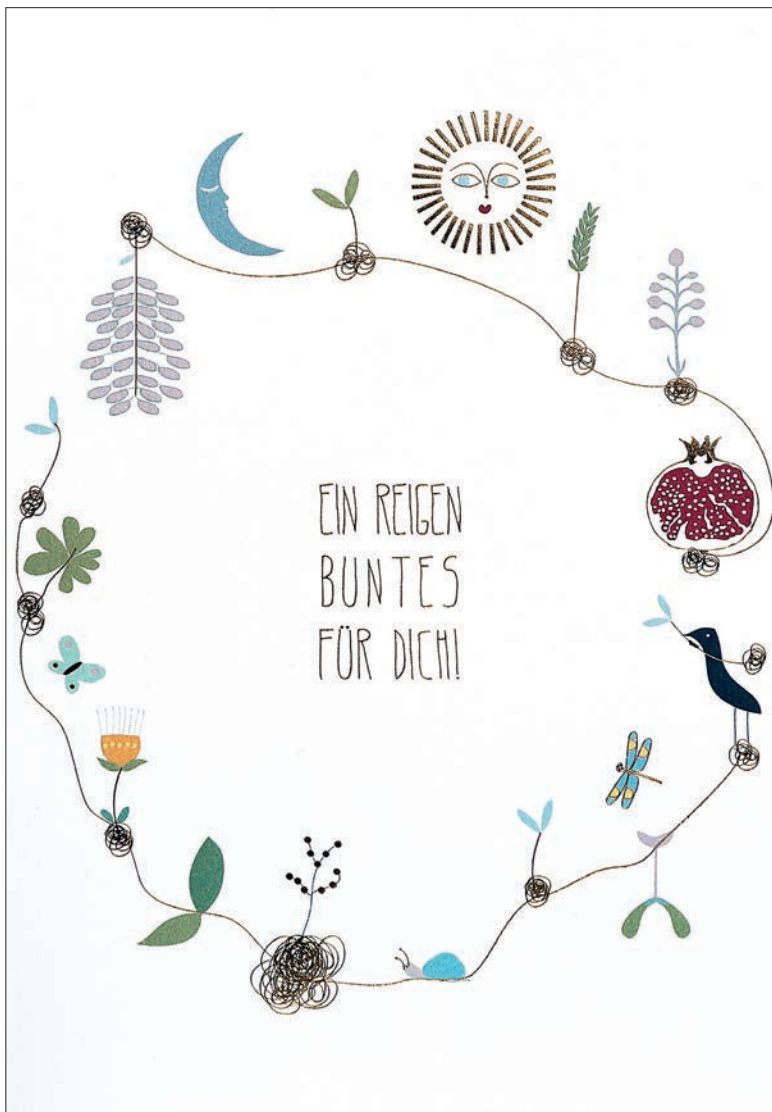

GRUSSKARTEN

Kleine Kunstwerke „Made in Germany“

Die acht Motive unserer neuen Klappkartenserie sind dank des Zusammenspiels aus Prägung, Heißsiegelung und Druck ein gleichermaßen optisches wie haptisches Erlebnis. Die schönen und farnefrohen Begleiter für verschiedene Ereignisse werden samt der mitgelieferten Briefumschläge und Verpackungen komplett in Deutschland gefertigt.

GRUSSKARTEN

Maße: 12,5 cm x 17,5 cm

VE: 6

UVP: 4,95 €

REIGEN
Nr.: 51357