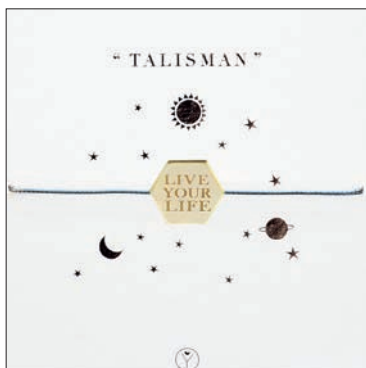

Maße Karte 90 cm x 140 cm
VE: 4

TREVOLY

- HAND - ONYX -

Den Talisman gibt es in sechs Varianten. Allen gemein ist ein feines Wachsbändchen, an dem ein kleines Schmuckstück mit 585er-Goldlegierung (14 Karat) befestigt ist. Die liebevoll gestalteten kleinen Kostbarkeiten werden in zwei Goldtönen mit eingravierten Botschaften und Symbolen angeboten.

Maße Karte 8 cm x 8 cm

VE: 4

UVP: 12,95 €

TALISMAN / ARMBAND

Sonne
SUNNY
 Maße Anhänger: ca ø 1 cm
 Nr.: 51240

Mond
YOU ARE A MIRACLE
 Maße Anhänger: ca ø 1 cm
 Nr.: 51241

Herz
LIVE YOUR LIFE
 Maße Anhänger: ca ø 2,5 cm
 Nr.: 51242

GLÜCKSKIND
 Maße Anhänger: ca ø 2,5 cm
 Nr.: 51243

LA VIE EST BELLE
 Maße Anhänger: ca ø 2,5 cm
 Nr.: 51244

FOLLOW YOUR DREAMS
 Maße Anhänger: ca ø 2,5 cm
 Nr.: 51245

I M P R E S S U M

Ausgabe No. 1 · 2023