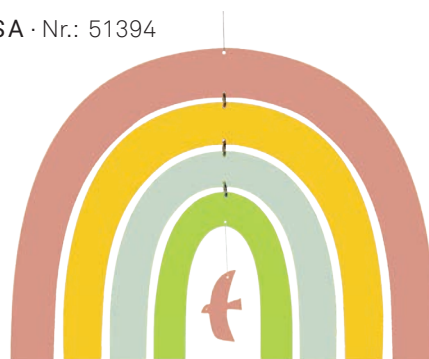

ROSA · Nr.: 51394