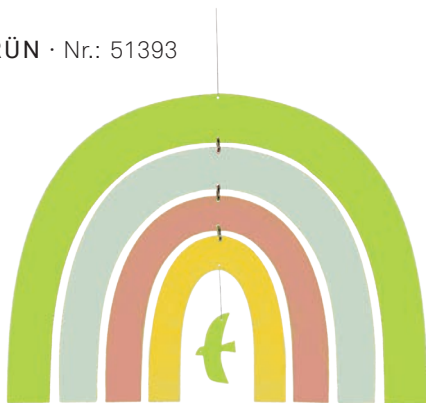

GRÜN · Nr.: 51393