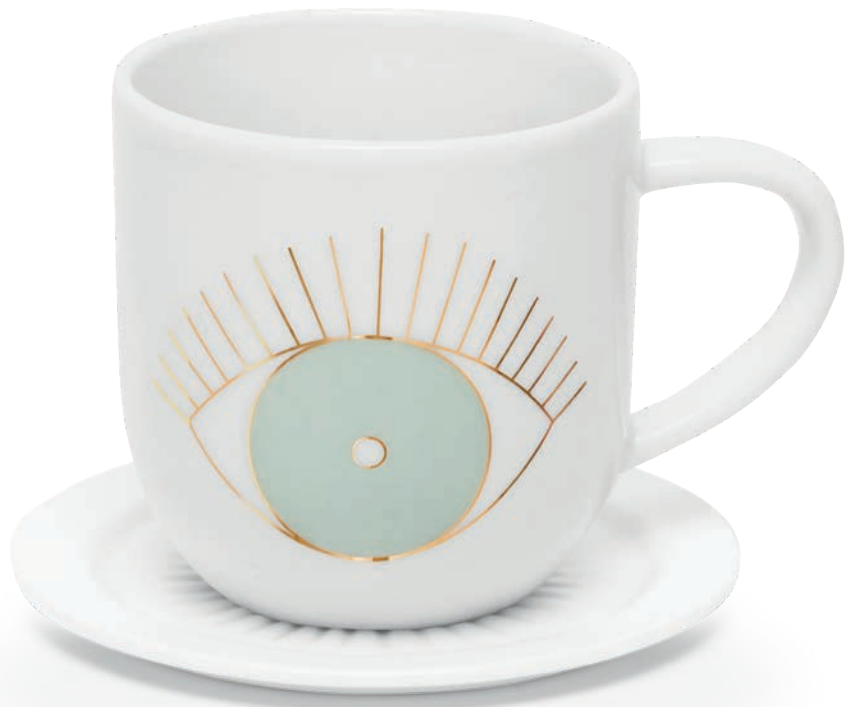

ESPRESSOTASSEN

Manchmal braucht es konzentrierten Kaffeegenuss unter einer dichten, haselnussbraunen Crema-Schicht. Drei kleine aber feine Neuheiten ergänzen ab sofort unsere Sonnengruß-Serie. Die detailverliebten Espressotassen sind - samt der passenden Untertassen mit dem Trevoly-Sonnenrelief - ein Muss für alle, die südländisches Lebensgefühl und das Aroma gerösteter Kaffeebohnen lieben.

ESPRESSOTASSE & UNTERTASSE

Maße: H. 6 cm, ø 5 cm, U.: ø 8 cm

VE: 4

UVP: 19,95 €

Espressotasse CAREY

Nr.; 51492