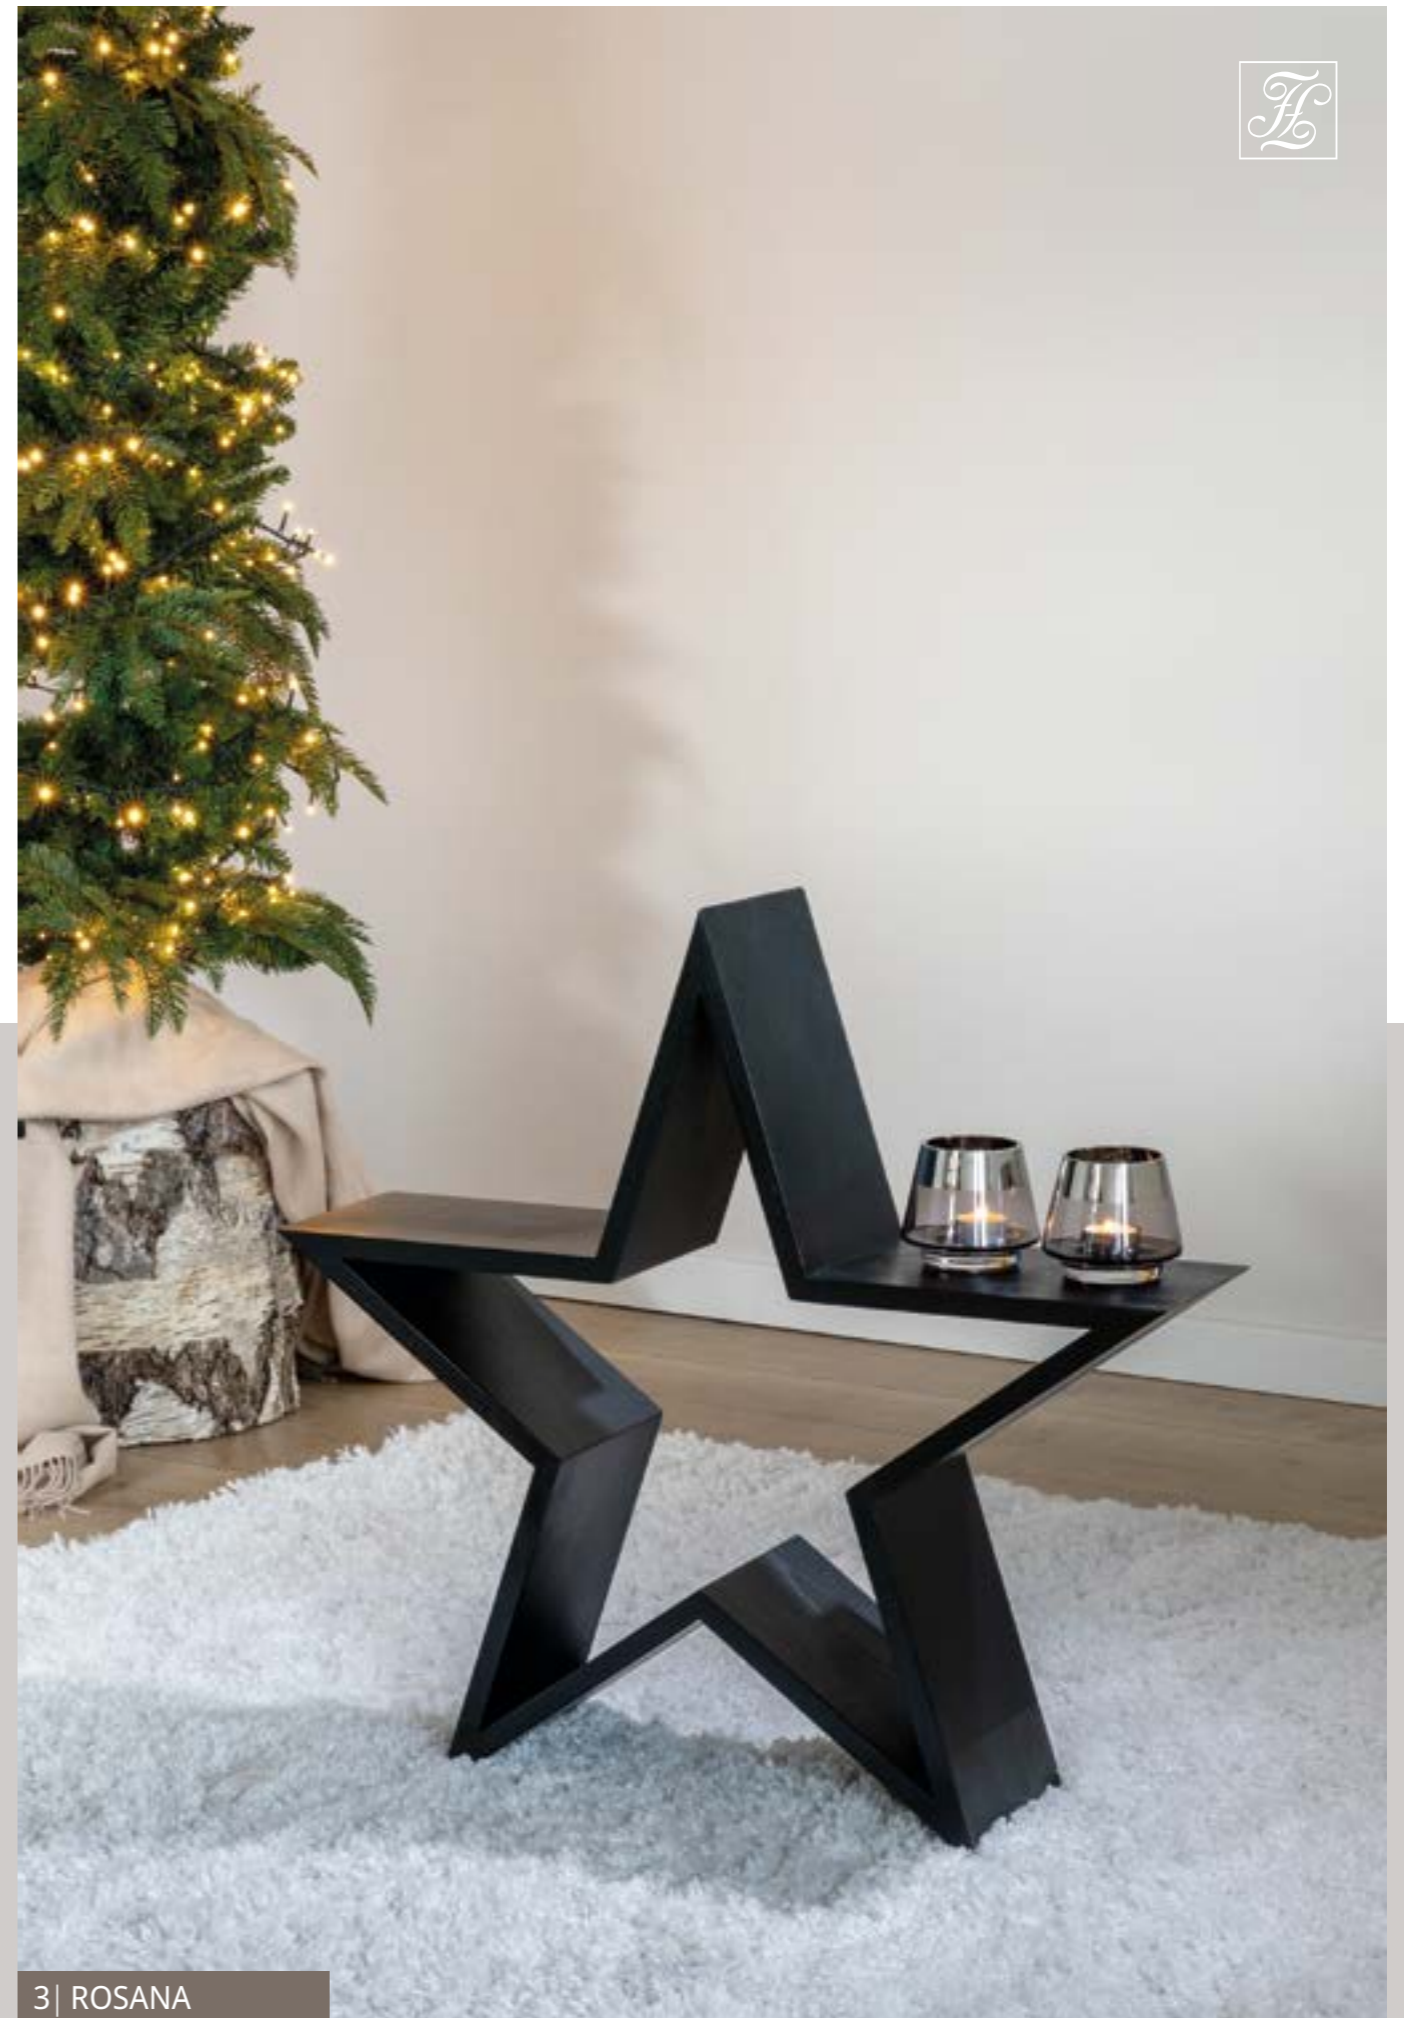

3 | ROSANA

- 1 | 141322 | **REVA** | Stern, Edelstahl | ☂ | H15cm, 15x6cm | 39,95€
- 141323 | **REVA** | Stern, Edelstahl | ☂ | H19cm, 19x7cm | 49,95€
- 141324 | **REVA** | Stern, Edelstahl | ☂ | H24cm, 24x8cm | 69,95€
- 141325 | **REVA** | Stern, Edelstahl | ☂ | H29cm, 29x10cm | 89,95€
- 141326 | **REVA** | Stern, Edelstahl | ☂ | H39cm, 39x12cm | 159,00€
- 141327 | **REVA** | Stern, Edelstahl | ☂ | H49cm, 49x16cm | 199,00€

- 2 | 174010 | **ROSANA** | Dekostern, Holz, Eiche hell | H70cm, B18cm | 399,00€
- 3 | 174011 | **ROSANA** | Dekostern, Holz, Eiche espresso | H70cm, B18cm | 399,00€