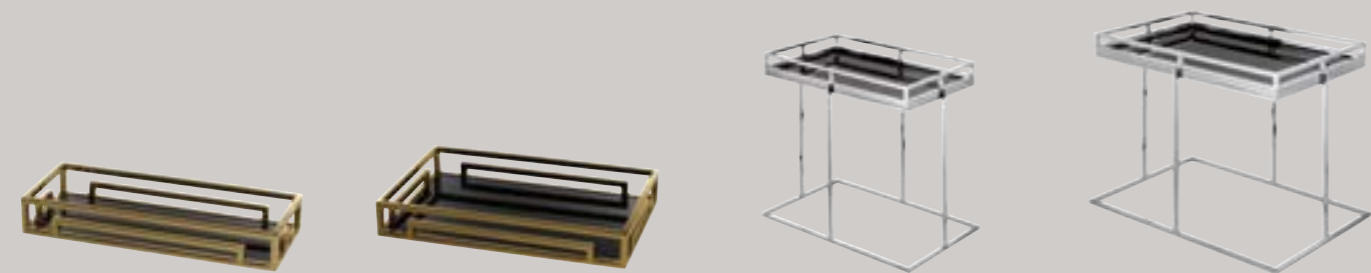

**CALISTO** ☂ ☂  
 Weinkühler, Edelstahl, gehämmert  
 154214  
 H24cm  
 149,00€

MERANO

1 | ELAIA

1 | 151178 | ELAIA | Deko-Tablett, Edelstahl | 🌳 🦌 | H55cm, 50x16cm | 169,00€

**MERANO**  
Glastablett, goldfarben, schwarz  
152015  
H6cm, 40x15cm  
89,95€