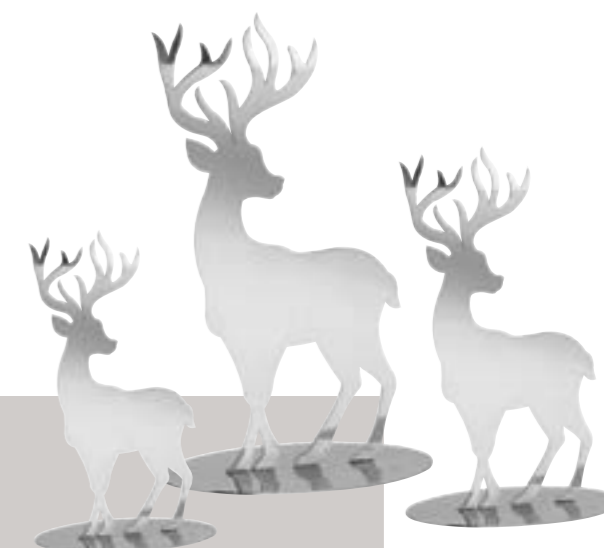

JASPER |
Figur, Edelstahl
141334 141335 141336 141337 141338 141339
H8cm H10cm H15cm H20cm H30cm H35cm
7,95€ 12,95€ 19,95€ 29,95€ 39,95€ 49,95€