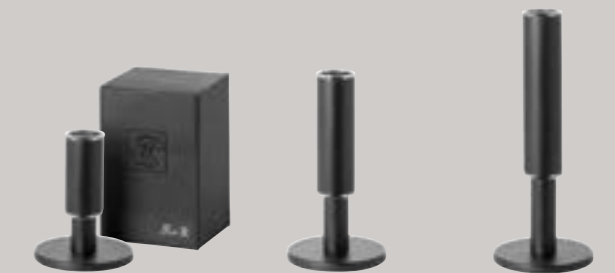

- Fink Design
- vernickelt
- hochglänzend poliert
- im Geschenkkarton

RITMO

**RITMO**

Leuchter, vernickelt, inkl. Geschenkkarton  
 158641 H12cm, D10cm 49,95€  
 158642 H18cm, D10cm 59,95€

158643  
 H23cm, D10cm  
 69,95€