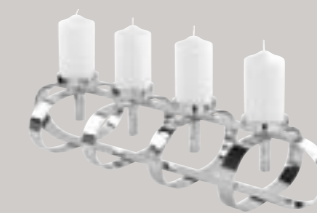

1 | TWINSON

- 1 | 145220 | **TWINSON** | Leuchter, 2-flammig, vernickelt | H15cm, 39x10cm | 179,00€ | **Exklusiv-Artikel**
- 2 | 155139 | **LAMONTE** | Dekoplatte auf Fuß, vernickelt | H19cm, D30cm | 179,00€  
117021 | **LAMONTE** | Glaszylinder mit Boden für 155139 | H22cm, D29cm | 79,95€
- 3 | 144016 | **LAMONTE** | Leuchter mit Glas, vernickelt | H25cm, D15cm | 69,95€  
144018 | **LAMONTE** | Leuchter mit Glas, vernickelt | H45cm, D25cm | 119,00€
- 4 | 128144 | **LE DECOR** | Windlicht mit Glas, Keramik, silberfarben | H10cm, D11cm | 19,95€  
128145 | **LE DECOR** | Windlicht mit Glas, Keramik, silberfarben | H24cm, D15cm | 39,95€  
128146 | **LE DECOR** | Windlicht mit Glas, Keramik, silberfarben | H31cm, D23cm | 89,95€

2 | LAMONTE

3 | LAMONTE

4 | LE DECOR

AARON

AARON

**AARON**  
Leuchter mit Glas, 4-flammig, vernickelt  
143060  
H15cm, 64x17cm  
229,00€

**GORDEN**  
Leuchter, 4-flammig, vernickelt  
158022  
H18cm, 85x27cm  
369,00€