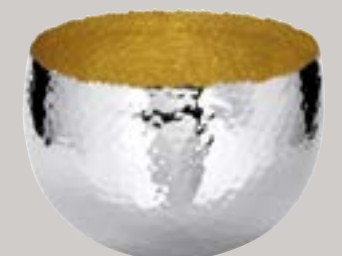

2 | VICKY

3 | SIBELL

- SEFA**  
 Schale, vernickelt, innen goldfarben  
 156005  
 H6cm, D10cm  
 14,95€

- SEFA**  
 Schale, vernickelt, innen goldfarben  
 156006  
 H8cm, D12cm  
 19,95€

- SEFA**  
 Schale, vernickelt, innen goldfarben  
 156007  
 H14cm, D20cm  
 39,95€