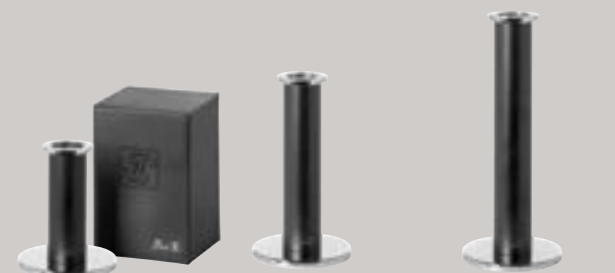

STRATO

Leuchter, schwarz pulverbeschichtet, vernickelt, inkl. Geschenkkarton
140241 H12cm, D12,5cm 49,95€
140242 H18cm, D12,5cm 59,95€

140243
H24cm, D12,5cm
69,95€