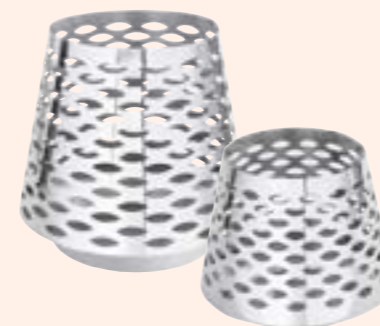

LUMA | ☂
Windlicht, Edelstahl
159042   159043   159044
H9cm, D10cm   H19cm, D19cm   H30cm, D32cm
17,95€   54,95€   129,00€