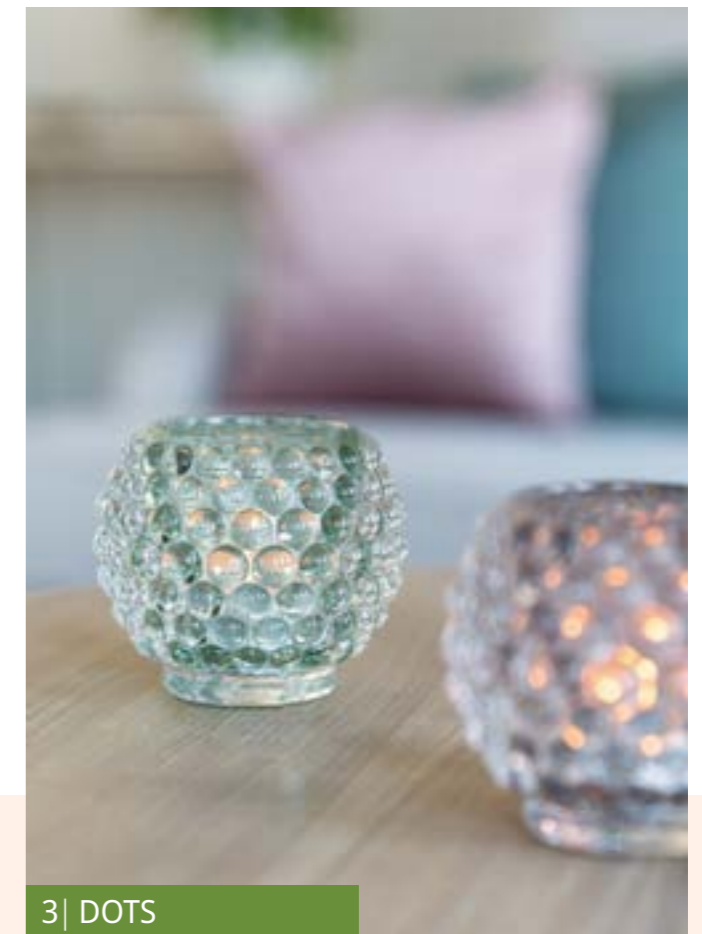

- 1 | 146330 | **JUWEL** | Windlicht, vernickelt, mit Glas | H28cm, D23cm | 189,00€
- 2 | 116059 | **LOTTA** | Teelichthalter, Glas, grau | H5cm, D8cm | 7,95€, **4,95€**
- 116060 | **LOTTA** | Teelichthalter, Glas, mint | H5cm, D8cm | 7,95€, **4,95€**
- 3 | 116077 | **DOTS** | Teelichthalter, Glas, rose | H8cm, D9cm | 9,95€, **6,95€**
- 116078 | **DOTS** | Teelichthalter, Glas, mint | H8cm, D9cm | 9,95€, **6,95€**
- 116079 | **DOTS** | Teelichthalter, Glas, grau | H8cm, D9cm | 9,95€, **6,95€**

JUWEL

- Fink Design
- vernickelt, hochglänzend poliert
- Glaszylinder mundgeblasen
- Unikatcharakter durch besonders aufwendige Arbeitsabläufe während der handwerklichen Produktion