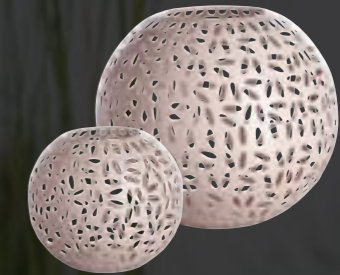

## DARIA

- Fink Design
- lebendige Lichtstimmung durch Cut-Outs
- Unikatcharakter durch besonders aufwendige Arbeitsabläufe während der handwerklichen Produktion

**DARIA**  
Windlicht, vernickelt  
146179 H15cm, D17cm 49,95€  
146180 H20cm, D24cm 99,95€