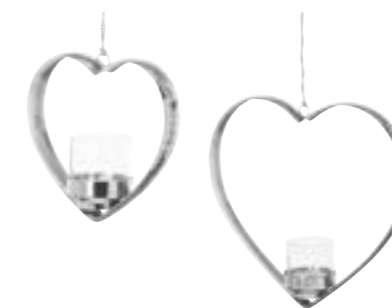

**HARPA**  
Anhänger, Schmetterling, Edelstahl  
151152  
H8,5cm, B12cm  
12,95€

**MAGIC**  
Herzhänger, Edelstahl  
151155  
D30cm  
29,95€

**MAGIC**  
Deko-Herz, Edelstahl  
151156  
D40cm  
39,95€

**AMOROS**  
Herz-Schale, Edelstahl, gehämmert  
156130  
H2,5cm, D16cm  
16,95€

**AMOROS**  
Herz-Schale, Edelstahl, gehämmert  
156131  
H3cm, D27cm  
39,95€

ANYA

DOREA

LOVA

**DOREA** | 🌧️  
Herz-Teelichthaler mit Glas, Edelstahl, gehämmert  
151174 151175  
H15cm H24cm  
39,95€ 49,95€

**LOVA** | 🌧️  
Herzhänger, Edelstahl, gehämmert  
151082 151083  
H10cm, 10x2cm H15cm, 15x3cm  
10,95€ 14,95€

**ANYA** | 🌧️  
Herzhänger, Edelstahl, gehämmert  
151163  
H15cm  
17,95€

**ANYA** | 🌧️  
Herzhänger, Edelstahl, gehämmert  
151164  
H20cm  
24,95€