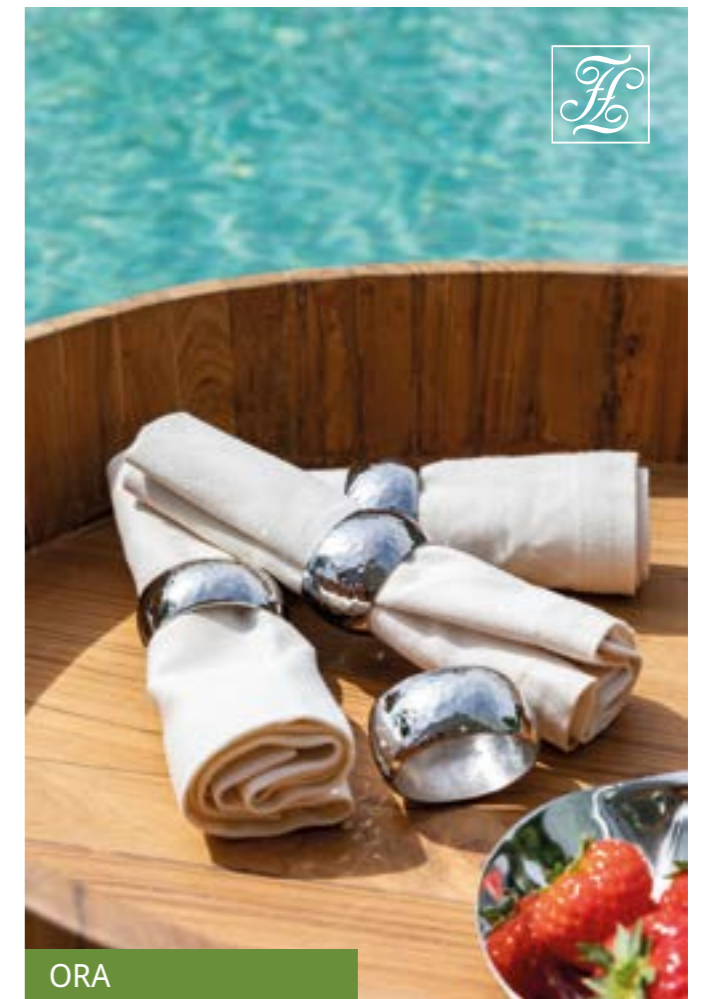

**NASSAU** Flaschenöffner  
 im Geschenkkarton, Edelstahl  
 154043  
 L15cm  
 39,95€

**NASSAU** Tablett, Edelstahl, doppelwandig  
 152001  
 H4cm, D32cm  
 59,95€

ORA - FABIUS

CODY

ORA

**ALVARO** | 🌧️ 🌀  
Weinkühler mit Ständer, Edelstahl  
154051  
H81cm, D26cm  
169,00€