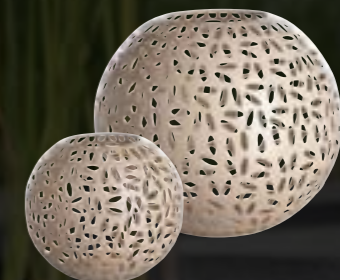

## DARIA

- Fink Design
- lebendige Lichtstimmung durch Cut-Outs
- Unikatcharakter durch besonders aufwendige Arbeitsabläufe während der handwerklichen Produktion

**DARIA**  
Windlicht, vernickelt  
146179 H15cm, D17cm 49,95€  
146180 H20cm, D24cm 99,95€

**DARIA**  
Windlicht, matt rosé pulverbeschichtet  
146338 H15cm, D17cm 49,95€, **39,95€**  
146339 H20cm, D24cm 99,95€, **79,95€**

**DARIA**  
Windlicht, matt taupe pulverbeschichtet  
146340 H15cm, D17cm 49,95€, **39,95€**  
146341 H20cm, D24cm 99,95€, **79,95€**