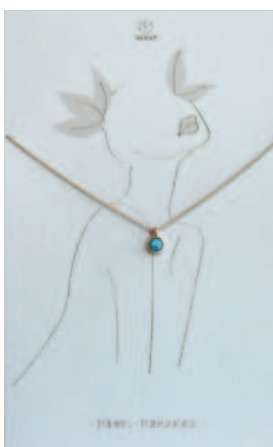

TÜRKIS, gold

Nr 51343

UVP 19,99 €