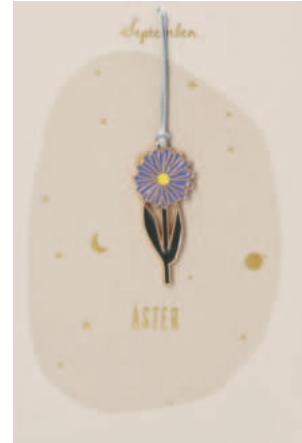

KETTEN

**SCHNEEGLÖCKCHEN****Januar**

Nr 51628

**VEILCHEN****Februar**

Nr 51629

**NARZISSE****März**

Nr 51630

**GÄNSEBLUME****April**

Nr 51631

**MAIGLÖCKCHEN****Mai**

Nr 51632

**ROSE****Juni**

Nr 51633

Ob Veilchen, Maiglöckchen oder Rose: jede der Blumen steht für einen anderen Geburtsmonat. Die Emailleblumen in liebevollem Design bieten Geburtstagskindern Schutz. Umgeben von zarten Illustrationen und auf einer stilvollen Karte gebettet, sind die Ketten das perfekte Geschenk. Ob zum Geburtstag, zur Taufe oder als kleine Aufmerksamkeit zwischendurch: diese liebevolle Geste ist immer bedeutsam.

KETTEN

**RITTERSPORN****Juli**

Nr 51634

**MOHNBLUME****August**

Nr 51635

**ASTER****September**

Nr 51636

**RINGELBLUME****Oktober**