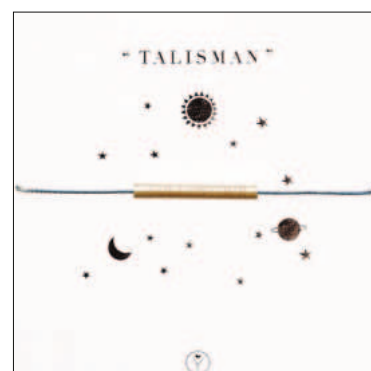

Maße Karte ↔ 9 cm, † 14 cm
VE 4

TALISMAN / ARMBAND

Den Talisman gibt es in sechs Varianten. Allen gemein ist ein feines Wachsbändchen, an dem ein kleines Schmuckstück mit 585er-Goldlegierung (14 Karat) befestigt ist. Die liebevoll gestalteten, kleinen Kostbarkeiten werden in zwei Goldtönen mit eingravierten Botschaften und Symbolen angeboten.

TALISMAN / ARMBAND

Maße Karte ↔ 8 cm, † 8 cm

VE 4

UVP 12,99 €

TALISMAN / ARMBAND

**Sonne****SUNNY**

Maße Anhänger: ca Ø 1 cm

Nr 51240

**Mond****YOU ARE A MIRACLE**

Maße Anhänger: ca Ø 1 cm

Nr 51241

**Herz****LIVE YOUR LIFE**

Maße Anhänger: ca Ø 2,5 cm

Nr 51242

**GLÜCKSKIND**

Maße Anhänger: ca Ø 2,5 cm

Nr 51243

**LA VIE EST BELLE**

Maße Anhänger: ca Ø 2,5 cm

Nr 51244

**FOLLOW YOUR DREAMS**

Maße Anhänger: ca Ø 2,5 cm

Nr 51245

IMPRESSUM