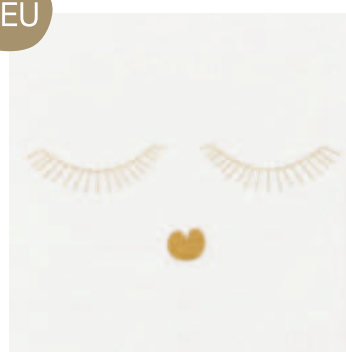

SERENA

Nr 51626

NEU