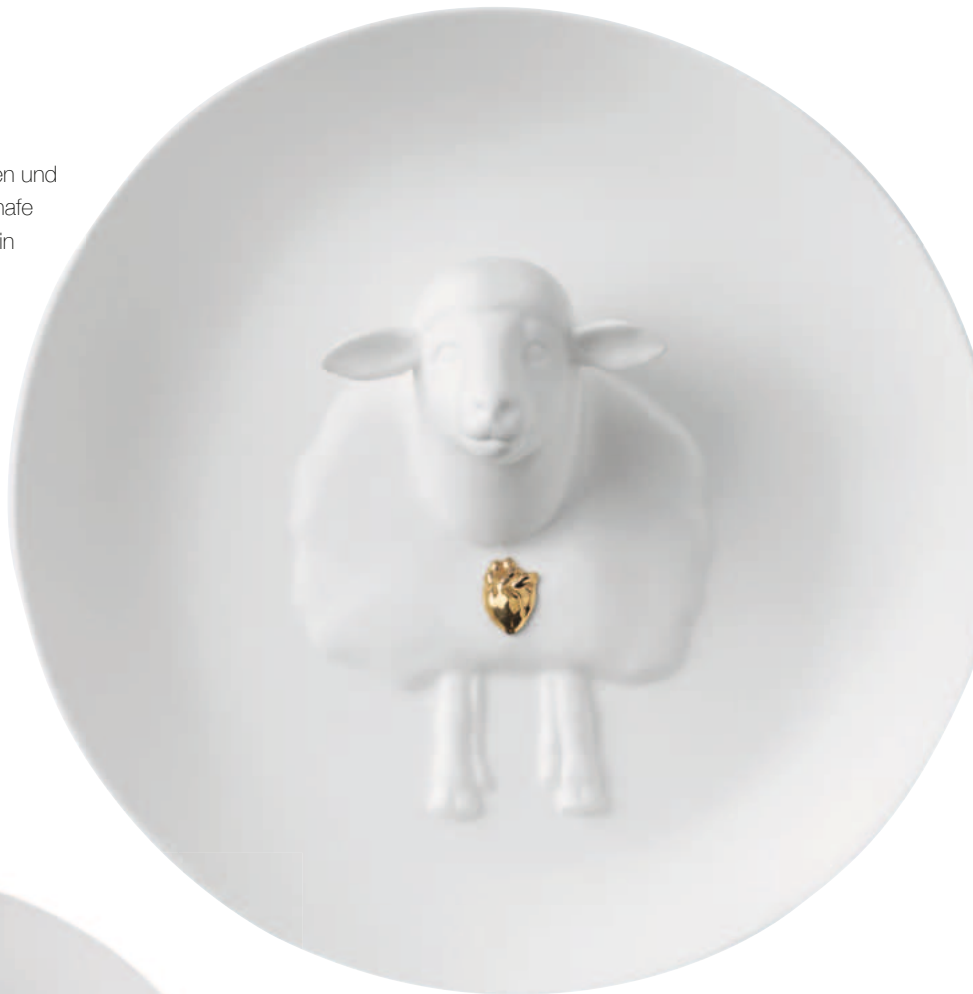

WANDTELLER

Bei uns gibt es sie noch, die guten alten Wandteller. Vom biederen Erscheinungsbild der traditionellen Wohnaccessoires entstaubt, haben wir unsere eigene Interpretation gefunden. Aus der Mulde der handgefertigten Teller wölbt sich leicht das feine Körperrelief unserer Lieblingstiere. Auf deren Brust sitzt ein anatomisches Herz aus legiertem Gold. Über diesem Blickfang erhebt sich der dreidimensionale und mit viel Liebe zum Detail geformte Tierkopf, der den Betrachter mal verschmitzt, mal ernst anschaut.

Die Wandteller werden wie unsere Wunschfiguren aus feinstem Bone China handgefertigt und haben eine samtweiche Oberfläche.

Sie stehen für soziales Zusammenleben und empathische Verhaltensweisen: Schafe sind treue Herdentiere und haben ein friedvolles Wesen. Neugierig und wohlwollend erkundet unser **SCHAF** jedes Zuhause und freut sich auf alles, was es sieht.

Nr 51554

Man sagt, ein Hund sei der beste Freund des Menschen und ein stets treuer Begleiter. Unser Labrador **WELPE** erkundet tapsig und neugierig seine Umwelt.

Kontaktfreudig, sanftmütig und ausgeglichen begleitet er seinen Lieblingsmenschen verspielt durch den Tag und stellt sich mit Zuversicht den kleinen und großen Herausforderungen, die auf ihn warten.

Nr 51287