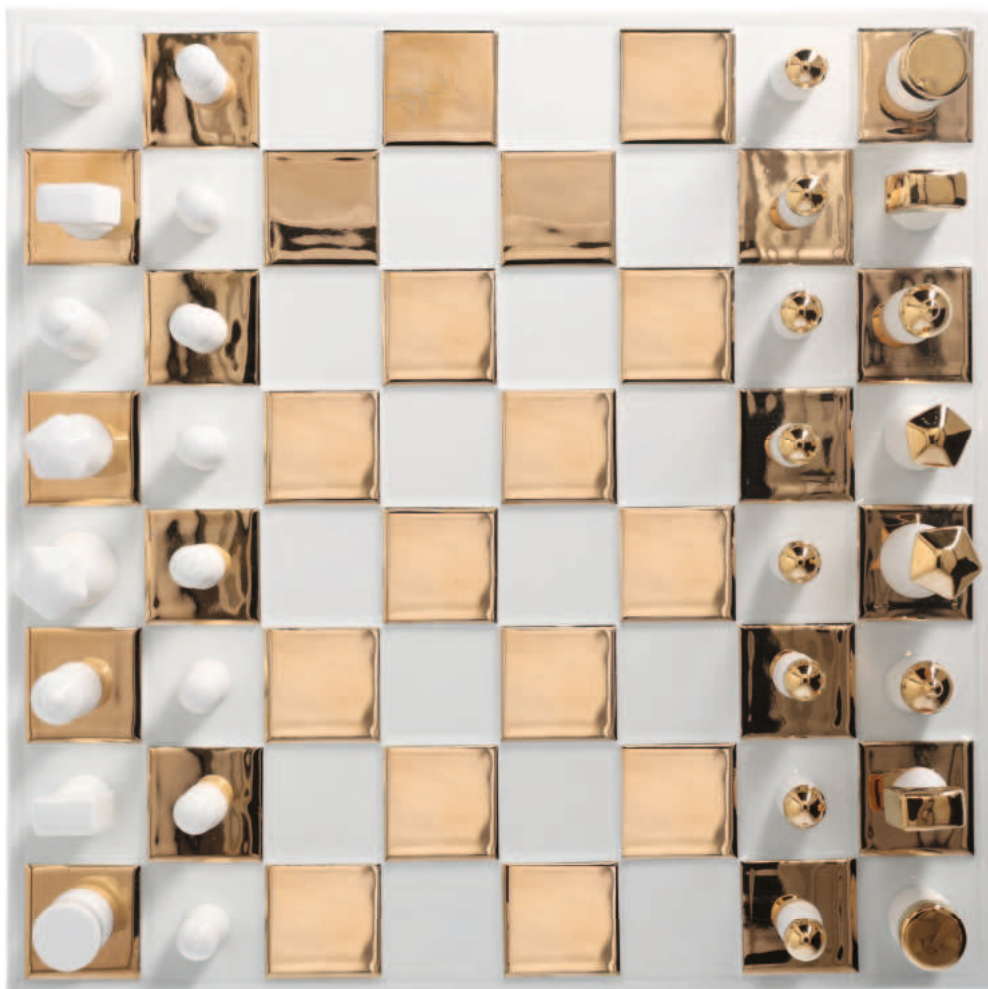

UVP 250 €

BRETTSPIEL

Die Regeln sind bekannt: Hinsetzen, losspielen und Spaß mit Freunden oder in der Familie haben. Komplett in weißem, fein verarbeitetem Porzellan gehalten, wirken das Spielbrett und die Figuren leicht, schlicht und edel. Die kleinen Goldakzente unterstreichen den hochwertigen Gesamteindruck. Statt der sonst üblichen unterschiedlichen Farbigkeit unterscheiden sich unsere Spielfiguren durch die eleganten, individuellen, geometrischen Kopfformen.

SCHACHSPIEL

Spieleklassiker erfreuen sich immer größerer Beliebtheit. So gesellt sich neben dem eleganten „Mensch ärgere dich nicht“ auch ein Schachspiel zum TREVOLY by räder Sortiment. Mit edlen Golddetails und hochwertigem Porzellan vereint das Brettspiel Design und Funktion gekonnt. Porzellan, Gold und detailreiches Design kommen zusammen, um das komplexe, strategische Brettspiel mühelos in den Alltag zu integrieren. Zeitlos schlicht lädt es zum Spielen ein und ist auch abseits dessen ein hübscher Hingucker in jeder Dekoration. Ob Laie oder ambitionierter Profi: mit edlem Design macht es noch mehr Spaß, seine Kontrahenten schachmatt zu setzen.

NEU

SCHACHSPIEL

↔ 32 cm, † 0,6 cm.

Figuren: † 3,5 – 6,5 cm

Nr 51598

VE 2

UVP 499 €

KETTE / MOBILÉ