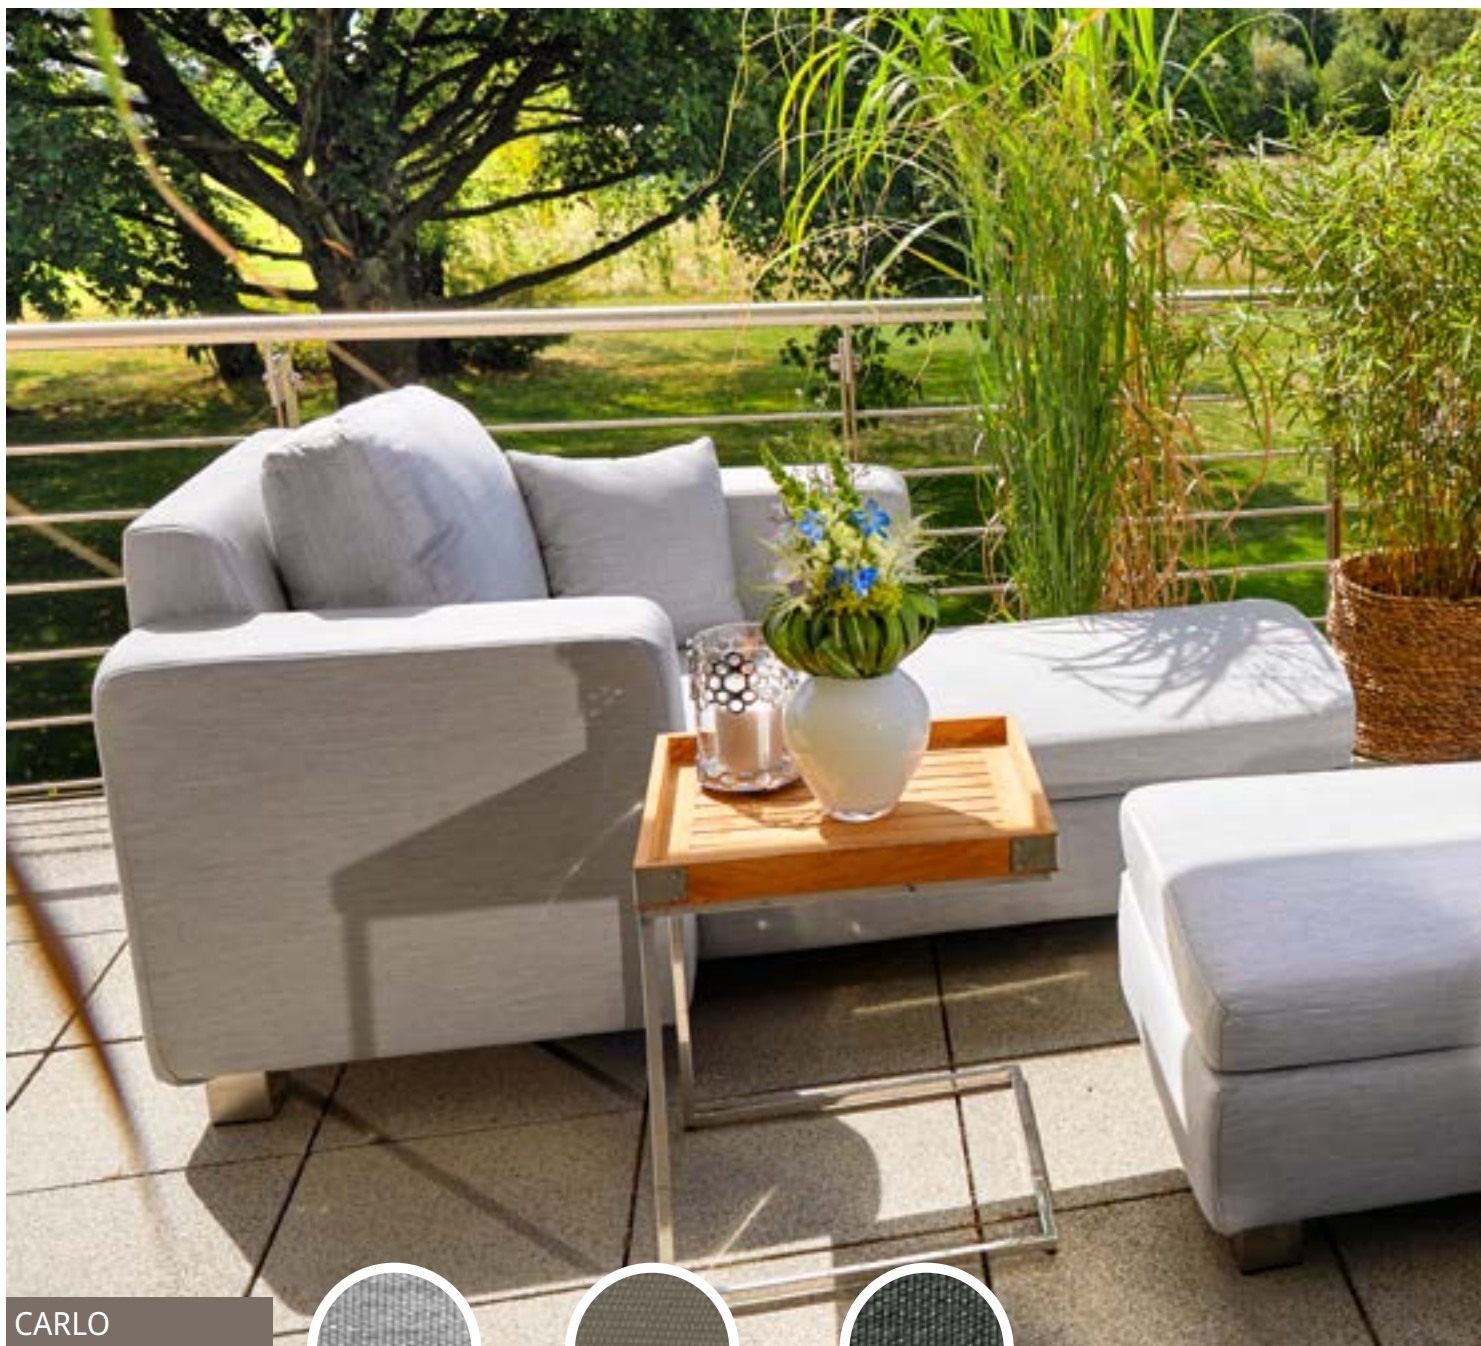

CARLO

HELLGRAU

SAND

GRAU MELIERT

ERHÄLTlich
IN DEN
BASISFARBEN

164140 Korpus H100cm, 70x63cm	429,00€
164006 Bezug-Grau	299,00€
164007 Bezug-Hellgrau	299,00€
164008 Bezug-Sand	299,00€
164176 Schutzhülle	129,00€
164503 Winterschutzhülle	199,00€

164001 Korpus H81cm, 100x103cm	999,00€
164022 Bezug-Grau	699,00€
164023 Bezug-Hellgrau	699,00€
164024 Bezug-Sand	699,00€
164171 Schutzhülle	149,00€
164504 Winterschutzhülle	379,00€

164002 Korpus H81cm, 100x186cm	1.549,00€
164030 Bezug-Grau	1.449,00€
164031 Bezug-Hellgrau	1.449,00€
164032 Bezug-Sand	1.449,00€
164172 Schutzhülle	179,00€
164505 Winterschutzhülle	549,00€