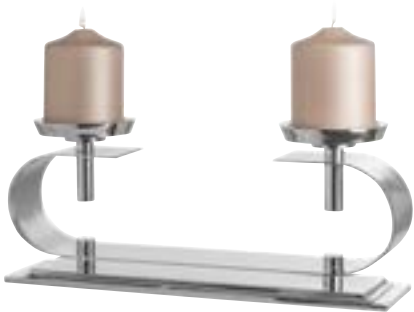

TWINSON
Leuchter, 2-flg., vernickelt
145220
H15cm, 39x10cm
179,00€