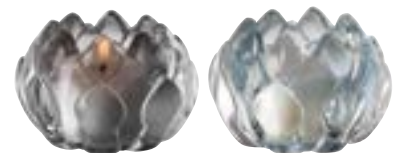

Teelichthalter, Glas, sand, foliert
116107 116108
H9cm, D11cm H13cm, D15cm
15,95€ 32,95€

JONA | FM

Teelichthalter, Glas, dunkelrot, foliert
115330 115331
H9cm, D11cm H13cm, D15cm
15,95€ 32,95€

JONA | FM

Teelichthalter, Glas, dunkelgrün, foliert
115311 115312
H9cm, D11cm H13cm, D15cm
15,95€ 32,95€