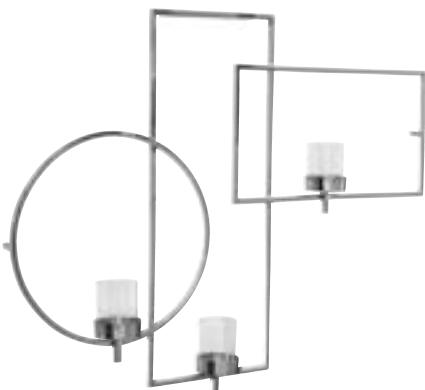

CLARION
Wandleuchter mit Glas, vernickelt
144186
H65cm, D40cm
249,00€

ESCALA Wandleuchter mit Glas
2-flammig, vernickelt
143017
H44cm, L58cm
119,00€

ESCALA Wandleuchter mit Glas
2-flammig, vernickelt
143019
H38cm, L60cm
119,00€

ESCALA Wandleuchter mit Glas
2-flammig, vernickelt
143030
H28cm, L42cm
89,95€

ESCALA Wandleuchter mit Glas
3-flammig, vernickelt
158652
H65cm, L88cm
199,00€

JONA | FM

Teelichthalter, Glas, klar, foliert
112004 112005
H9cm, D11cm H13cm, D15cm
15,95€ 32,95€