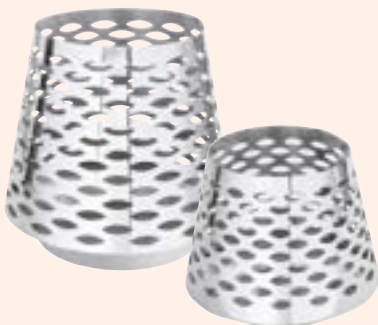

LUMA | 🌧️
Windlicht, Edelstahl
159042   159043   159044
H9cm, D10cm   H19cm, D19cm   H30cm, D32cm
17,95€   54,95€   129,00€