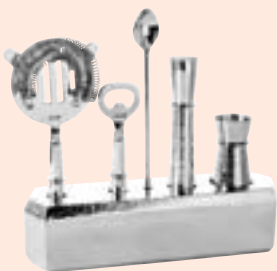

NASSAU

NASSAU
Weinkühler, Edelstahl, doppelwandig
154013
H18cm, D12cm
59,95€

NASSAU
Krug, Edelstahl
154049
H17cm, 16x10cm
79,95€

NASSAU
Eiswürfeleimer, Edelstahl, doppelwandig
154018
H21cm, D17cm
79,95€

NASSAU
Cocktailshaker, Edelstahl
154019
H23cm, D8cm
49,95€