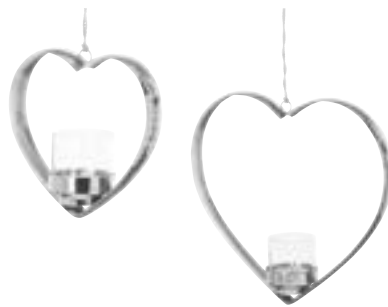

MAGIC
Deko-Herz, Edelstahl
151154
D20cm
19,95€

LINDA
Anhänger, Blume, Edelstahl
151151
D13cm
14,95€

HARPA
Anhänger, Schmetterling, Edelstahl
151152
H8,5cm, B12cm
12,95€

MAGIC
Herzhänger, Edelstahl
151155
D30cm
29,95€

MAGIC
Deko-Herz, Edelstahl
151156
D40cm
39,95€

AMOROS
Herz-Schale, Edelstahl, gehämmert
156130
H2,5cm, D16cm
16,95€

AMOROS
Herz-Schale, Edelstahl, gehämmert
156131
H3cm, D27cm
39,95€

ANYA

DOREA

LOVA

DOREA | ☂
 Herz-Teelichthalter mit Glas, Edelstahl, gehämmert
 151174 151175
 H15cm H24cm
 39,95€ 49,95€

LOVA | ☂
 Herzhänger, Edelstahl, gehämmert
 151082 151083
 H10cm, 10x2cm H15cm, 15x3cm
 12,95€ 15,95€

ANYA | ☂
 Herzhänger, Edelstahl, gehämmert
 151163
 H15cm
 17,95€

ANYA | ☂
 Herzhänger, Edelstahl, gehämmert
 151164
 H20cm
 24,95€