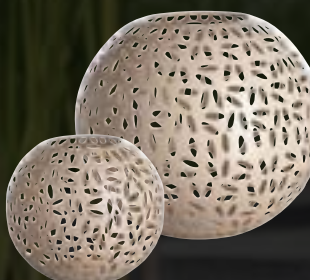

LE DECOR

LUMA

DARIA

- Fink Design
- lebendige Lichtstimmung durch Cut-Outs
- Unikatcharakter durch besonders aufwendige Arbeitsabläufe während der handwerklichen Produktion

DARIA
Windlicht, vernickelt
146179 146180
H15cm, D17cm H20cm, D24cm
49,95€ 99,95€

DARIA
Windlicht, matt rosé pulverbeschichtet
146338 146339
H15cm, D17cm H20cm, D24cm
49,95€, **39,95€** 99,95€, **79,95€**

DARIA
Windlicht, matt taupe pulverbeschichtet
146340 146341
H15cm, D17cm H20cm, D24cm
49,95€, **39,95€** 99,95€, **79,95€**