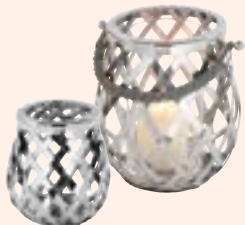

FLIX

Laterne, schwarz pulverbeschichtet,
Henkel und Fuß vernickelt
147048
H27cm, D29cm
119,00€

OTIS

Laterne mit Glas, schwarz
pulverbeschichtet, innen goldfarben
147050   147052
H24cm, D22cm   H33cm, D33cm
159,00€   239,00€

OTIS | 🌧️

Laterne mit Glas, Edelstahl
159210   159211
H15cm, D14cm   H24cm, D22cm
69,95€   159,00€

OTIS | 🌧️

Laterne mit Glas, Edelstahl
159212   159213
H33cm, D33cm   H45cm, D45cm
239,00€   319,00€