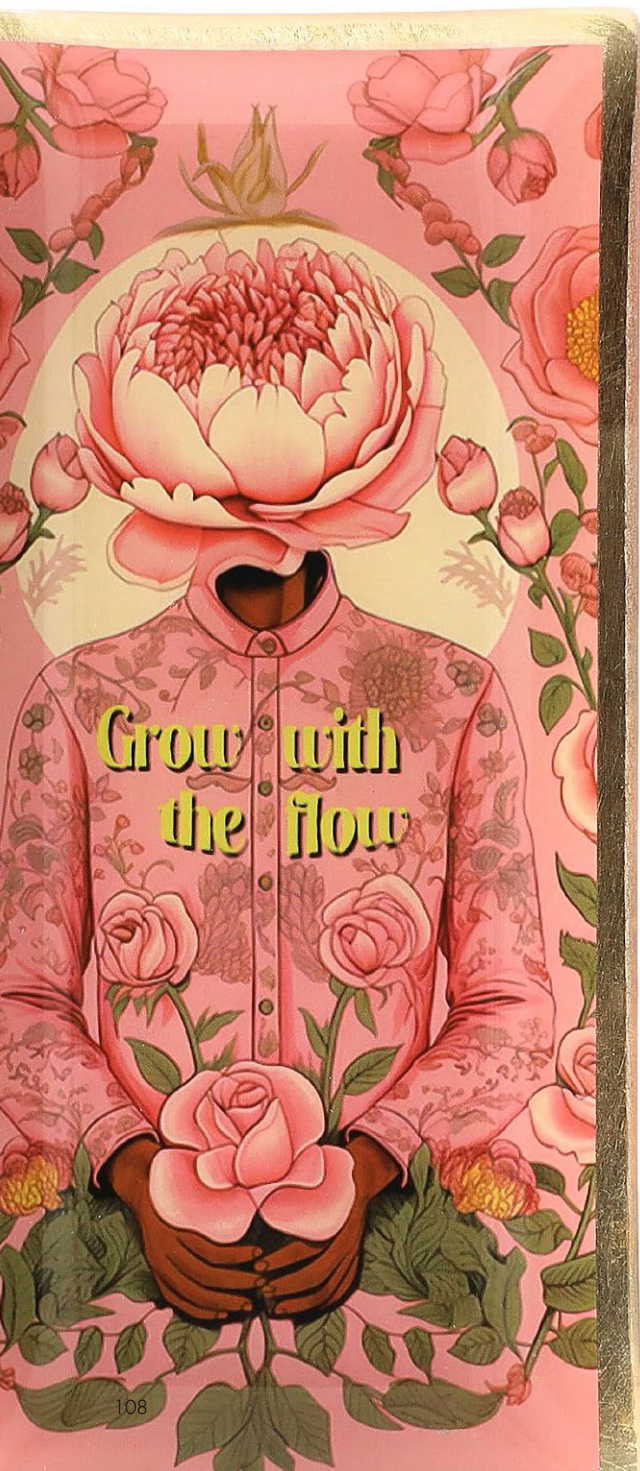

1119205002
SCHÖN, DASS ES DICH GIBT
Farbe: schwarz/gold

1168505083
MAKRELE
Farbe: neon rot/gold

1088305003
HAPPY
Farbe: rot/gold

1168405088
DREAM
Farbe: neon lila/gold

LOVE PLATES GLASTELLER, L

VE: 6

Material: Glas, Unterseite bedruckt