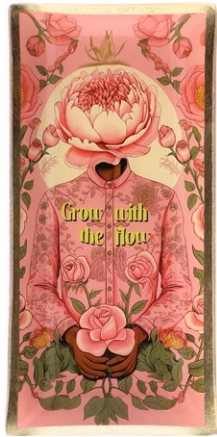

NEW 1200305012
GROW WITH THE FLOW
Farbe: rosa/gold