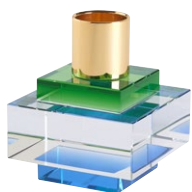

DIOPTRICS KERZENHALTER ECKIG
VE: 4 | Material: Kristallglas, durchgefärbt
Größe: ca. 6 x 7 x 6 cm