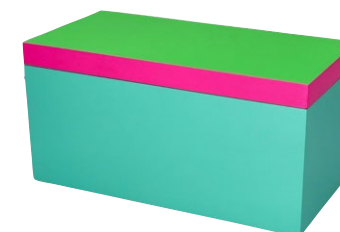

1218004084
neon grün/neon pink/türkis