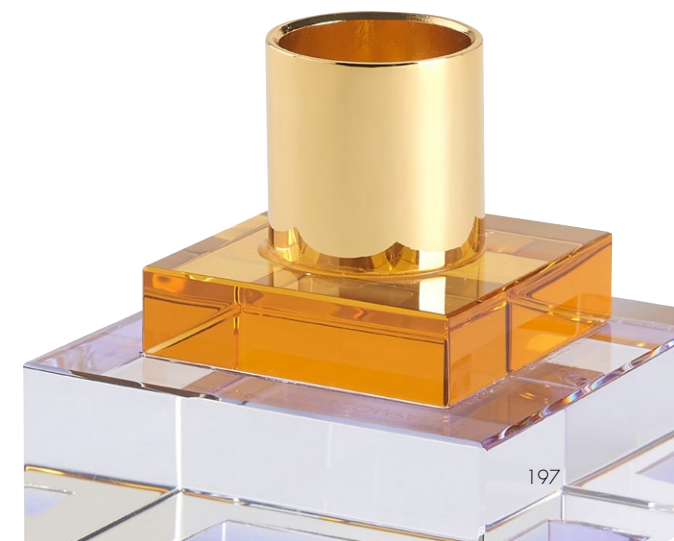

15503002
schwarz

15503008
grün

15503011
orange

DIOPTRICS KERZENHALTER ECKIG
VE: 3 | Material: Kristallglas, durchgefärbt
Größe: ca. 8 x 10,5 x 8 cm

15504010
gelb

15504013
pink

DIOPTRICS KERZENHALTER KUGEL
VE: 3 | Material: Kristallglas, durchgefärbt
Größe: ca. Ø 8 x H 9,5 cm

15601002
schwarz

15601008
grün

15601010
gelb

15601013
pink

15601040
transparent

DIOPTRICS VASE

Material: Kristallglas
 Farbe: transparent
 Info: Regenbogeneffekt

1120303040, VE: 2
 Größe: ca. 5,6 x 12 x 5 cm

1120304040, VE: 2
 Größe: ca. 5,6 x 14 x 5 cm

DIOPTRICS KERZENHALTER

Material: Kristallglas
 Farbe: transparent
 Info: Regenbogeneffekt

1120403040, VE: 4
 Größe: ca. 6 x 6 x 6 cm

DIOPTRICS WINDLICHT

Material: Kristallglas
 Farbe: transparent
 Info: Regenbogeneffekt