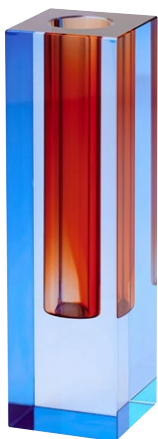

1097104009
Farbe: blau/orange
Größe: ca. 5 x 17 x 5 cm