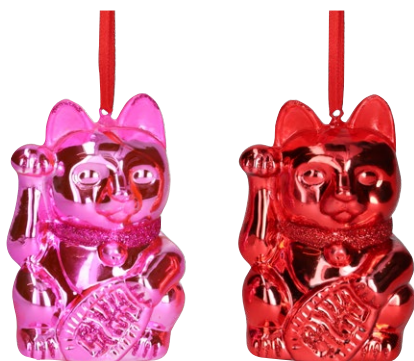

NEW

1227801013, VE: 4

WINKEKATZE 2-FACH SORTIERT

Material: Glas | Farbe: pink/rot
Größe: ca. 7,4 x 11,1 x 7,1 cm