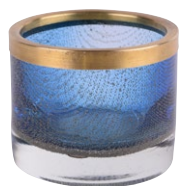

77630
Farbe: blau