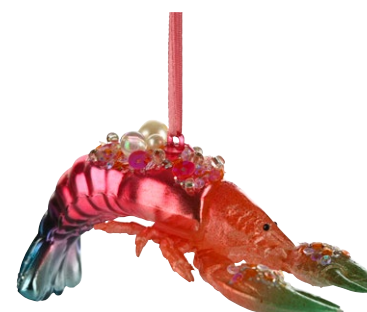

Material: Glas, Polyresin | Farbe: türkis

Größe: ca. 16 x 5 x 7 cm

1135001003, VE: 4

HUMMER MIT PERLEN

Material: Glas | Farbe: rot

Größe: ca. 6,5 x 5,5 x 11,3 cm

1192101009, VE: 4

SCHILDKRÖTE MIT KIND