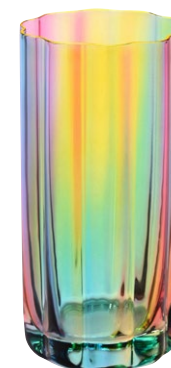

1178704032

Farbe: mehrfarbig/irisierend

Größe: ca. Ø 7,5 cm x H 15 cm