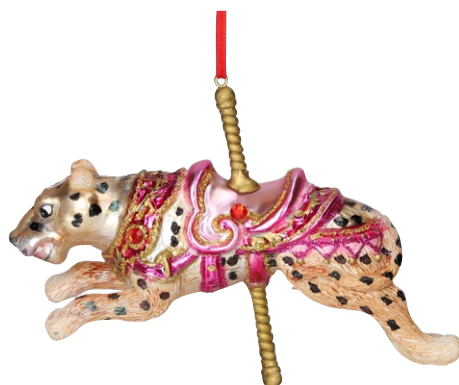

NEW 1226301006, VE: 4
KARUSSELL LEOPARD
 Material: Glas, Polyresin
 Farbe: braun/rosa
 Größe: ca. 4,4 x 10,5 x 15 cm

NEW 1226201004, VE: 4
KARUSSELL HASE
 Material: Glas, Polyresin
 Farbe: grau/rosa
 Größe: ca. 4,3 x 11,5 x 13 cm