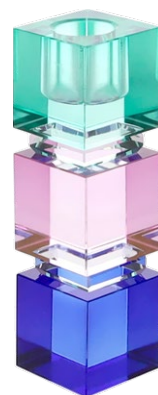

NEW 1207704009
Farbe: blau/rosa/grün
Größe: ca. 3,8 x 13,8 x 3,8 cm