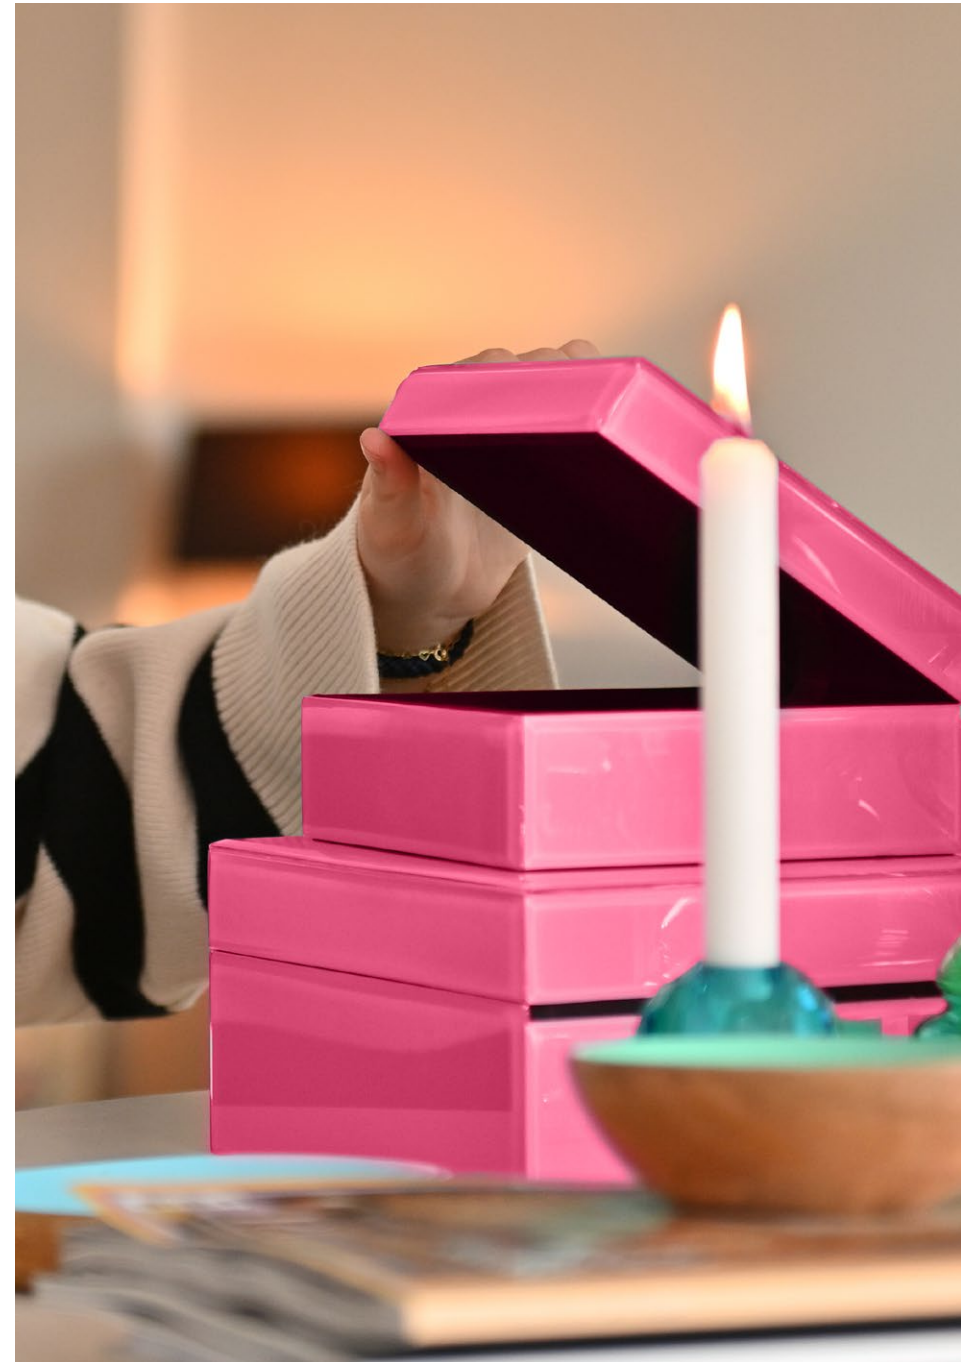

1132301010
gelb

1132301013
pink

1132301024
türkis

MIROIR GLASBOX, M

VE: 2 | Material: MDF, Glas, Textil

Größe: ca. 21,5 x 10,5 x 21,5 cm

1132004010
gelb

1132004013
pink