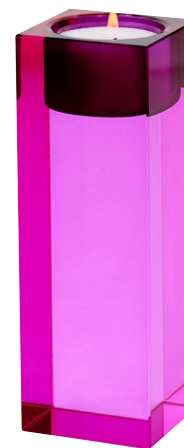

1096903003, VE: 8
Farbe: rosa/rot
Größe: ca. 4,7 x 7,7 x 4,7 cm

1096903008, VE: 8
Farbe: blau/grün
Größe: ca. 4,7 x 7,7 x 4,7 cm

1096904014, VE: 6
Farbe: orange/rosa
Größe: ca. 4,7 x 10,3 x 4,7 cm

1127505014, VE: 4
Farbe: lila/flieder
Größe: ca. 5 x 13,6 x 5 cm