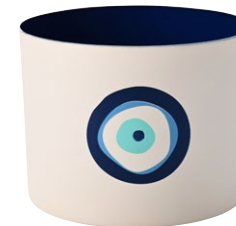

1177504014
LOVE
Farbe: weiß/flieder

1177604009
MACHEREL
Farbe: weiß/blau

1177704010
ANCHOVY
Farbe: weiß/gelb

1177804044
BLAUES AUGE
Farbe: weiß/dunkelblau

NEW

GOA VASE, S

VE: 6 | Material: Eisen | Größe: ca. Ø 6 cm, H 11 cm