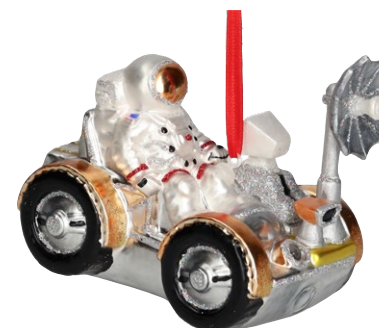

NEW 1227301022, VE: 4
MONDAUTO
Material: Glas, Polyresin | Farbe: silber
Größe: ca. 8,3 x 10,3 x 11,5 cm

Weitere Dekohänger findet Ihr auf:
WWW.GIFT-COMPANY.COM