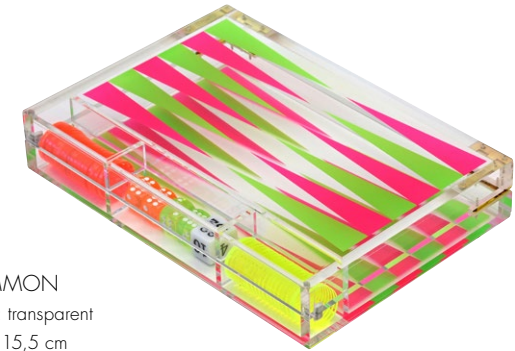

1236501008
grün

1236501013
orange

NEW TOKIO TABLETT
 VE: 4 | Material: Acryl
 Größe: ca. 36 x 4 x 25 cm

1236401008
grün

1236401013
orange

NEW 1236601040, VE: 2
TOKIO BACKGAMMON
Material: Acryl | Farbe: transparent
Größe: ca. 22,7 x 4 x 15,5 cm