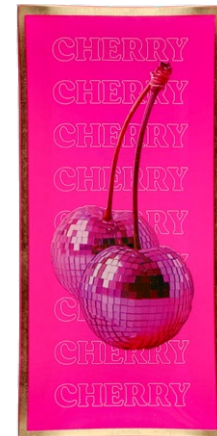

LOVE PLATES GLASTELLER, L
VE: 6
Material: Glas, Unterseite bedruckt
Größe L: ca. 10 x 0,8 x 21 cm

1168605008
RENTIER
Farbe: grün/gold

1044005013
ALL YOU NEED IS LOVE
Farbe: weiß/pink/gold

78360
HUMMER
Farbe: türkis/rot/gold