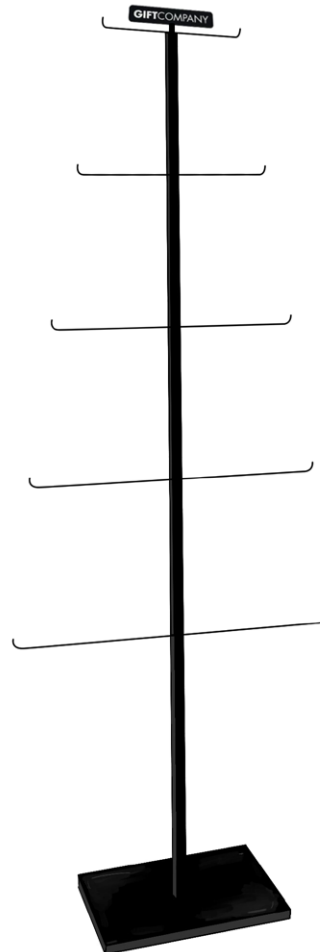

Größe: ca. 60 x 38 x 40 cm

Info: Nicht online bestellbar

76619, VE: 1

DISPLAY FÜR 27 SCHLÜSSELANHÄNGER

Material: Metall, 3-eckig, drehbar | Farbe: schwarz

Größe: ca. 25 x 57 x 25 cm

76697, VE: 1

DISPLAY FÜR KUGELN & HÄNGER, TANNENFÖRMIG