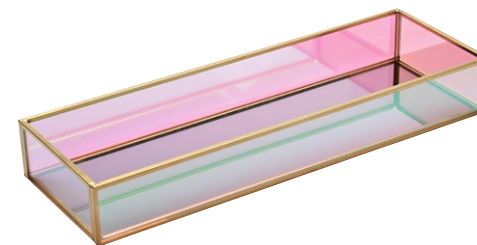

1094504036, VE: 2
Farbe: hellgrau
Größe: ca. Ø 30 cm x H 30 cm

1094505029, VE: 1
Farbe: sandstone
Größe: ca. Ø 40 cm x H 40 cm

1094506038, VE: 1
Farbe: dunkelgrau
Größe: ca. Ø 50 cm x H 50 cm

MIROIR GLASBOX

Material: Glas, Metall | VE: 4 | Farbe: irisierend/gold

1180101040

Größe: ca. 20 x 4,2 x 14 cm

1180201040

Größe: ca. 30 x 4,2 x 10 cm

MIROIR SPIEGELBOX, S

VE: 2 | Material: MDF, Glas, Polyester

Größe: ca. 20 x 8 x 11 cm