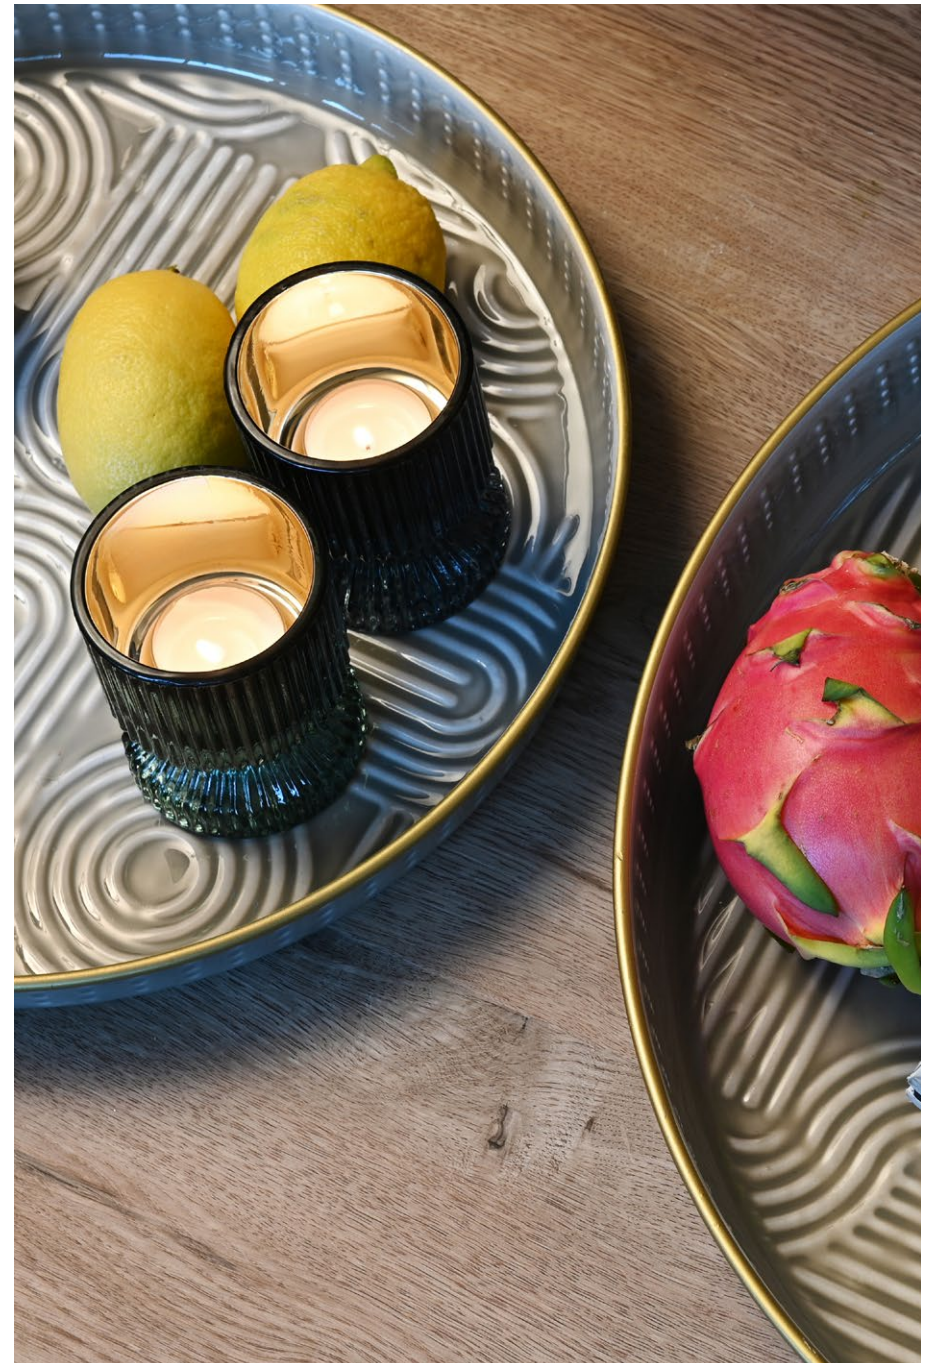

1174805004, VE: 2

ATAY TABLETT

Material: Eisen | Farbe: grau
Größe: ca. Ø 62 x 6,5 cm

1174804004, VE: 2

ATAY TABLETT 2-TLG. SET

Material: Eisen | Farbe: grau
Größe: ca. Ø 35 x 4 cm, Ø 45,5 x 6 cm

ATAY TISCH

VE: 1 | Material: Eisen | Farbe: blau

1174904009

Größe S: ca. Ø 40 x 28,5 cm

1174905009

Größe M: ca. Ø 64 x 38,4 cm

1174804009, VE: 2

ATAY TABLETT 2-TLG. SET

Material: Eisen | Farbe: blau
Größe: ca. Ø 35 x 4 cm, Ø 45,5 x 6 cm