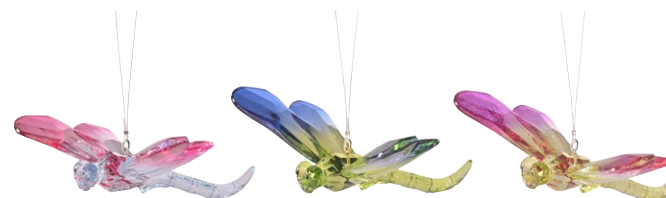

Größe: ca. 9 x 4,3 x 7,6 cm

1153701020, VE: 12

BIRDS MEISE, 3-FACH SORTIERT

Material: Acryl | Farbe: mehrfarbig

Größe: ca. 14,8 x 9,2 x 12,2 cm

1153801020, VE: 12

BIRDS LIBELLE, 3-FACH SORTIERT

Material: Acryl | Farbe: mehrfarbig