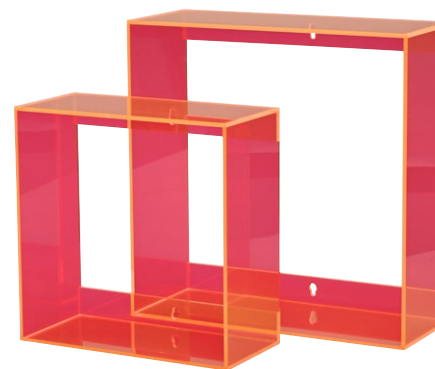

NEW TOKIO WANDREGAL 2ER SET
VE: 2 | Material: Acryl
Größe: ca. 23 x 23 x 10,5 cm,
30 x 30 x 11,5 cm