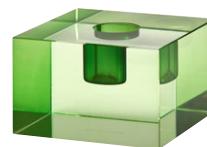

DIOPTRICS KERZENHALTER

VE: 2 | Material: Kristallglas

1120803008
Farbe: grün
Größe: ca. 8 x 5 x 8 cm