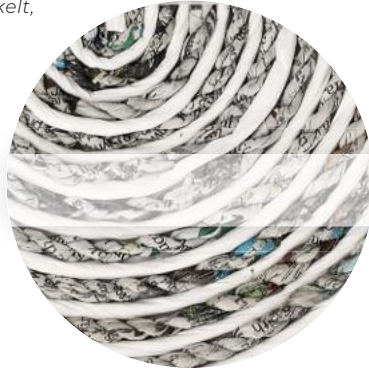

Flechtkarte

Papier (holzhaltig). Weiß, Multicolor. Heißfolienprägung.
Verschiedene Papiere geflochten und gewickelt,
mit bedrucktem Transparentpapier

↔ 14,90 cm   † 14,90 cm | VE: 6 | UVP: 5,99 €

Die Zeit verwandelt uns nicht,
sie entfaltet uns nur.   Max Frisch

Die Zeit
Nr.: 62198