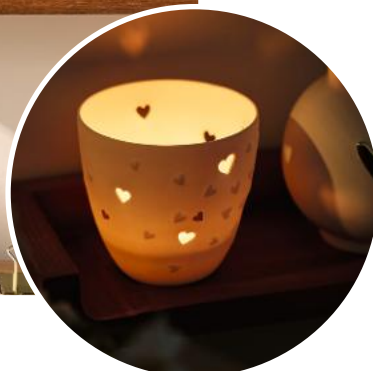

↑ 8,80 cm Ø 9,40 cm

Nr.: 10021 | VE: 4 | UVP: 19,99 €

Kleines Poesielicht · Herz

Porzellan. Weiß.
Unglasiert. Stanzung.

↑ 6,50 cm Ø 8,10 cm

Nr.: 15113 | VE: 6 | UVP: 14,99 €

Poesielicht · Goldene Herzen

Porzellan. Weiß, Gold. Unglasiert.
Stanzung. Hoch-Relief. Dekal.