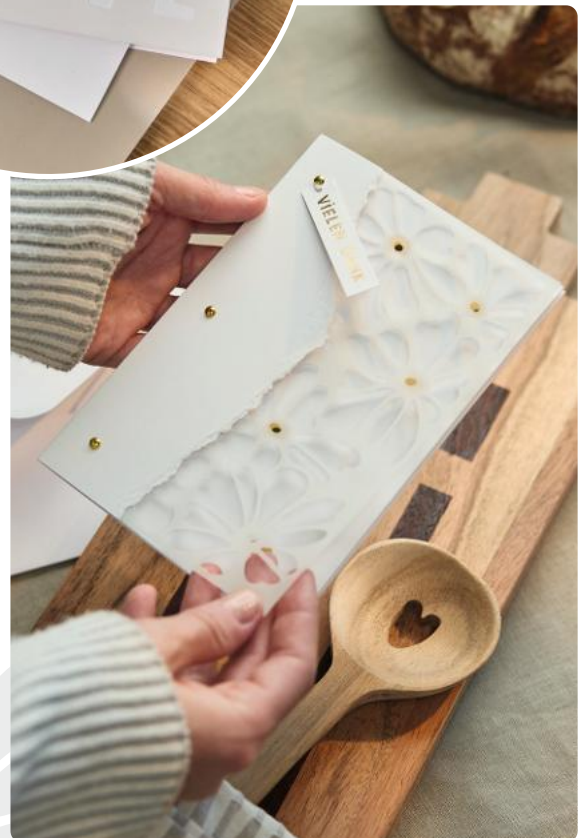

↻ 17,80 cm ↻ 12,30 cm | VE: 6 | UVP: 5,99 €

neu

Vielen Dank
Nr.: 19088

neu

Love
Nr.: 19089

VIELEN DANK

Blümchenkarte

Papier: Braun, Weiß, Multicolor, Gold.
Druck, Näherei, Heißfolienprägung. Mehrere Ebenen.
↔ 17,90 cm ± 12,30 cm | VE: 6 | UVP: 4,99 €