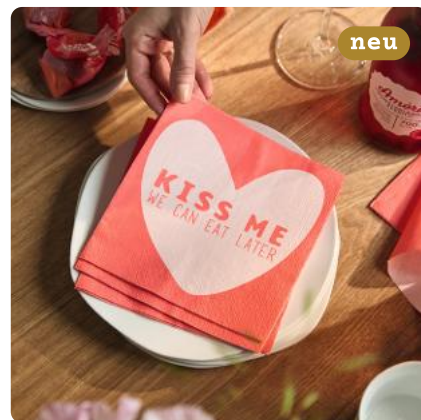

Servietten

Tischpoesie

Zwischen Tellern, Gläsern und guten Gesprächen bringen kleine Botschaften genau das auf den Tisch, was bleibt: Freude, Nähe und ein Lächeln.

Geschichten entdecken · Aufgefaltet zeigen sich kleine Details, die den Tisch zum Erzählen bringen.