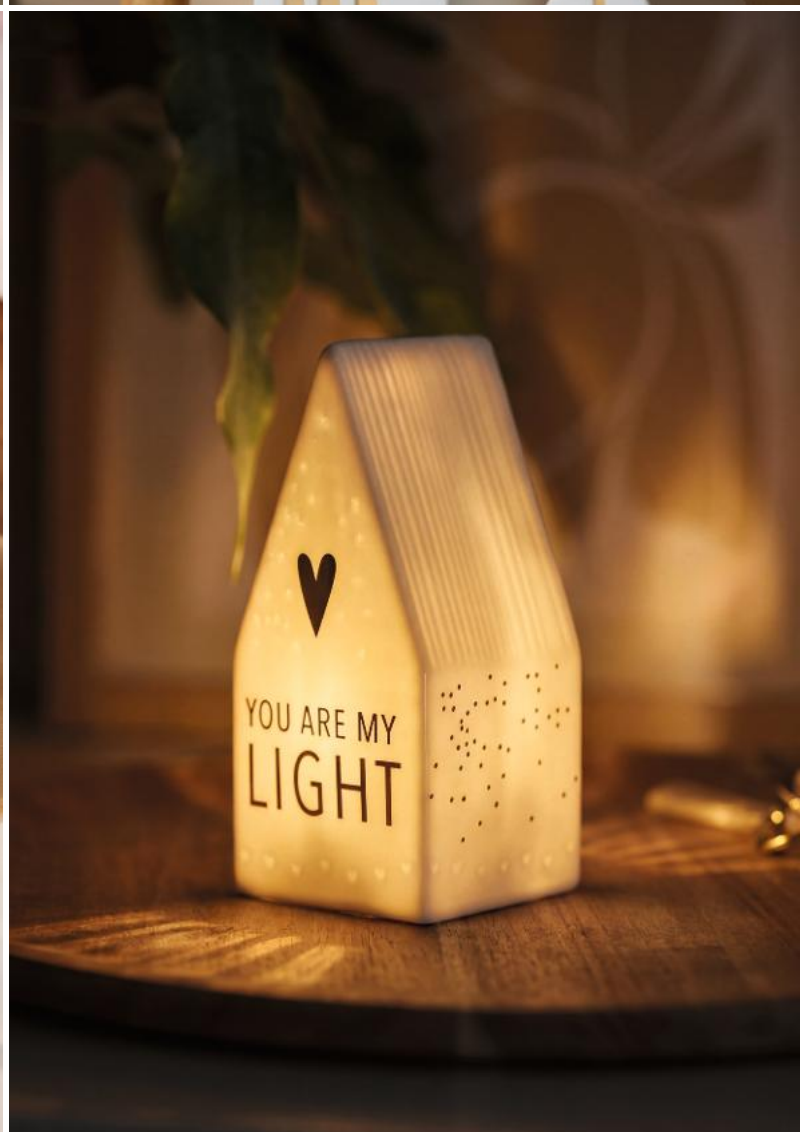

† 9,00 cm Ø 9,50 cm

Nr.: 18272 | VE: 4 | UVP: 22,99 €

Besonderer Lichteffect:

*Wenn das Teelicht brennt,
wird das verborgene Motiv
sichtbar. Die innenliegende
Illustration scheint sanft
nach außen und erzeugt ein
stimmungsvolles Schattenspiel.*

Poesielicht · Vogelbesuch
 Porzellan. Weiß, Gold, Schwarz.
 Außen unglasiert. Dekal. Hoch-Relief.
 Tief-Relief. Innen Galvanisierung.
 † 7,30 cm Ø 8,20 cm
 Nr.: 18269 | VE: 4 | UVP: 17,99 €

Poesielicht · Katzenbesuch
 Porzellan. Weiß, Gold, Schwarz.
 Außen unglasiert. Dekal. Hoch-Relief.
 Tief-Relief. Innen Galvanisierung.
 † 7,30 cm Ø 8,20 cm
 Nr.: 18270 | VE: 4 | UVP: 17,99 €

Poesielicht · Abendplausch
 Porzellan. Weiß, Gold, Schwarz.
 Außen unglasiert. Dekal. Hoch-Relief.
 Tief-Relief. Innen Galvanisierung.
 Frauensilhouetten innen im Fenster.
 † 11,40 cm Ø 11,70 cm
 Nr.: 18273 | VE: 4 | UVP: 29,99 €

neu

Lichtgeschenke

Ein Moment der Strahlt

*Kleine Lichter, die
Gefühle tragen. Sanft, kostbar,
und unvergesslich.*

Leuchtende Nähe · Ein winziges Licht, das Wärme ins Herz trägt und jeden Augenblick kostbar macht.