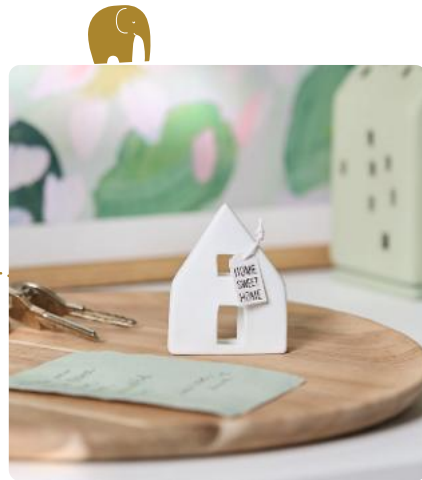

räder | design stories

Geldgeschenke

Träume erfüllen

Damit große und kleine Wünsche Wirklichkeit werden.

Für Dich · Manche Wünsche benötigen nur einen kleinen Schubser Unterstützung.