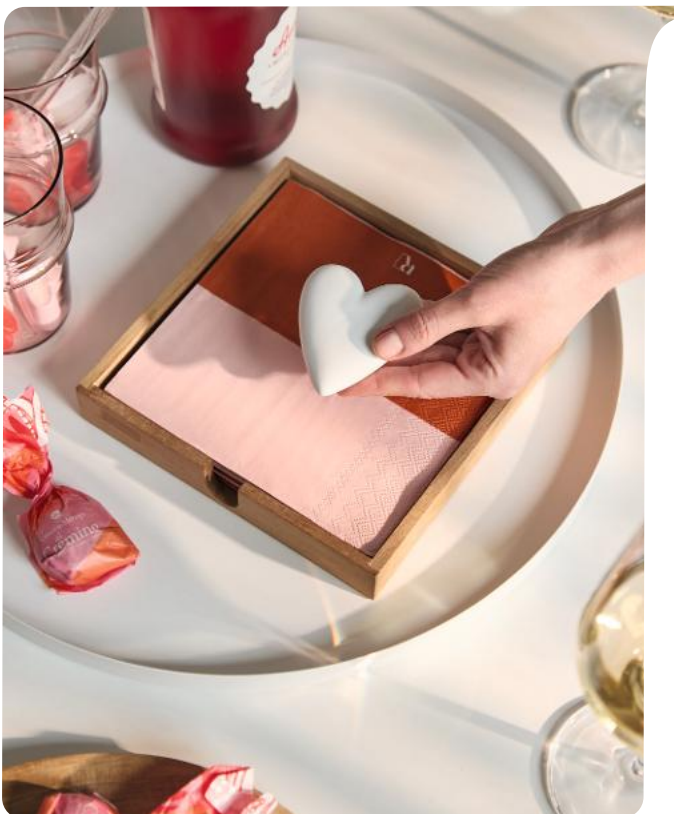

Serviettenhalter · Herz

Akazie. Braun. Unbehandelt. Laser.
Herz aus Porzellan. Weiß. Unglasiert.
± 18,20 cm ± 18,20 cm ± 3,00 cm
Nr.: 15538 | VE: 4 | UVP: 24,99 €

”

*Zwischen gedeckten
Tischen, offenen Türen
und kleinen Details
entsteht dieses leise
Gefühl, angekommen
zu sein.*