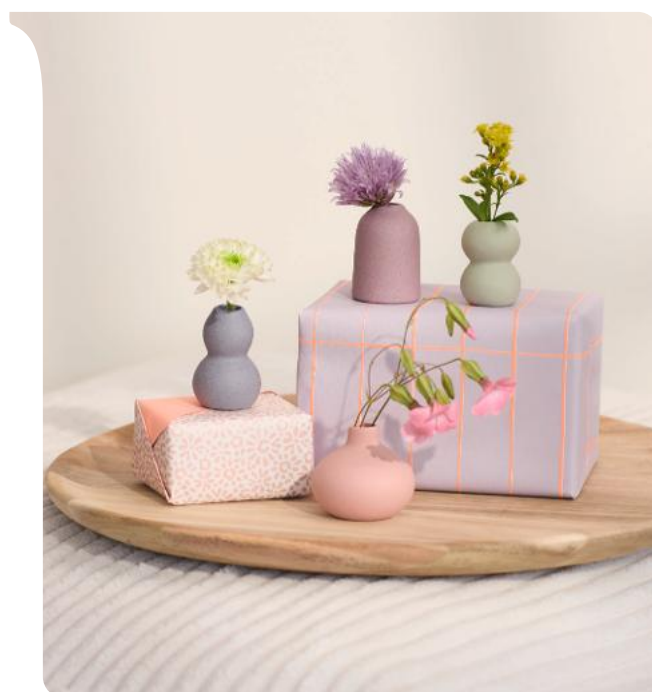

neu

Minivasen · Himmelsgarten 4er Set
 Porzellan. Weiß, Gold. Außen teil-
 glasiert. Dekal. Innen klar-glasiert.
 † 4,40–8,00 cm Ø 3,80–4,30 cm
Nr.: 19110 | VE: 4 | UVP: 24,99 €

Display

Blümchenvasen · 12 Stück sortiert, 4 Designs
 Steinzeug. Grün, Rosa, Lila, Blau.
 Außen unglasiert. Innen klar-glasiert.
 † 3,40–4,00 cm Ø 2,50–3,90 cm
Nr.: 18367 | VE: 12 | UVP: je 4,99 €