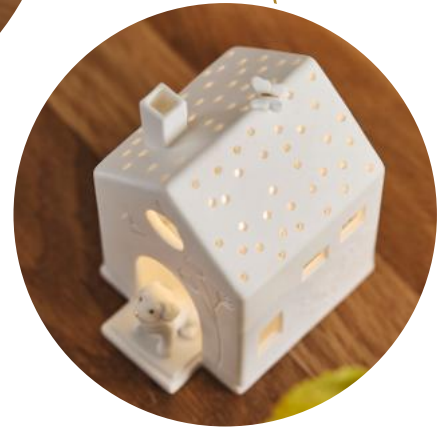

neu

Lichthaus · Hund

Porzellan. Weiß, Gold. Unglasiert.
Tief-Relief. Hoch-Relief. Bemalung.

⊕ 8,70 cm ⊕ 7,00 cm ⊕ 11,10 cm

Nr.: 17609 | VE: 4 | UVP: 24,99 €