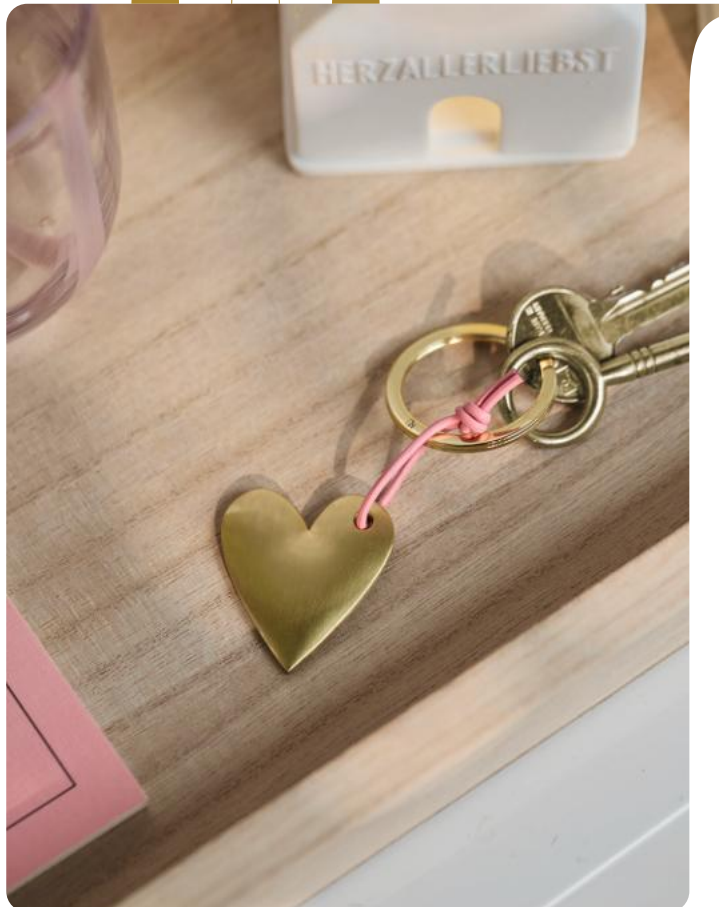

Schlüsselfreude · Homelover
Leder. Blau, Grau. Tief-Relief. Näherei.
↔ 11,00 cm ± 5,50 cm
Nr.: 18133 | VE: 6 | UVP: 12,99 €

Schlüsselfreude · Heartbeat
Leder. Gold, Grau. Tief-Relief. Näherei.
↔ 11,00cm ± 8,00 cm
Nr.: 18132 | VE: 6 | UVP: 12,99 €

IMMER AN DEINER SEITE

Engel Anhänger · Gold
Zink-Aluminium-Legierung. Gold.
↔ 6,80 cm † 3,00 cm
Nr.: 15152 | VE: 6 | UVP: 11,99 €

Engel Anhänger · Silber
Zink-Aluminium-Legierung. Silber.
↔ 6,80 cm † 3,00 cm
Nr.: 15153 | VE: 6 | UVP: 11,99 €

Engel Anhänger · Kupfer
Zink-Aluminium-Legierung. Kupfer.
↔ 6,80 cm † 3,00 cm
Nr.: 15154 | VE: 6 | UVP: 11,99 €

Schlüsselanhänger · Goldene Zeiten Herz
Messing. Gold. Rosa Lederband.
↔ 8,50 cm † 3,50 cm
Nr.: 17594 | VE: 6 | UVP: 12,99 €