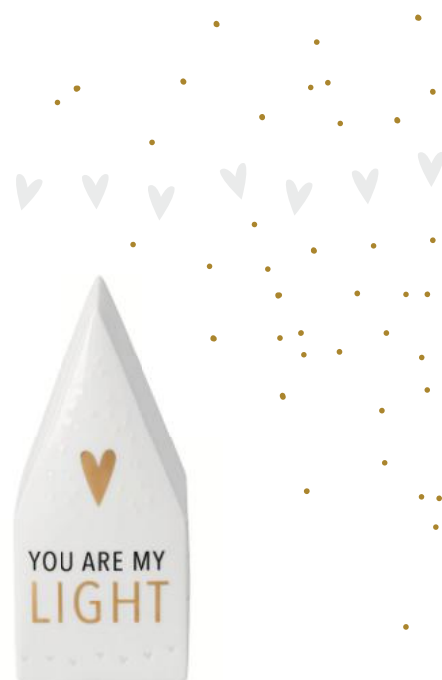

LED Häuschen · You are my light
Porzellan. Weiß, Gold, Schwarz.
Teilglasiert. Tief-Relief. Hoch-Relief.
Dekal. Batterie CR2032. Warm-
weiß. Schiebeschalter.
⇄ 5,00 cm † 5,00 cm † 11,30 cm
Nr.: 92507 | VE: 6 | UVP: 14,99 €