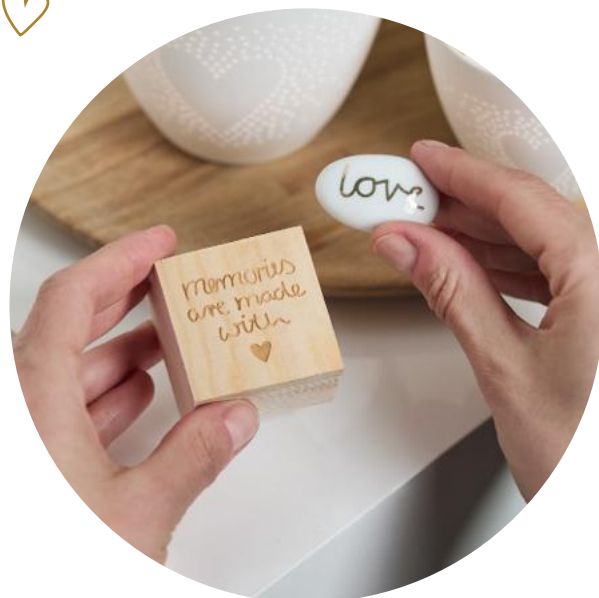

Glückskästchen · Love to go

Porzellan. Weiß, Silber. Teilglasiert. Dekal.
Pinie. Braun. Unbehandelt. Gelasertes
Text. Mit Magnetverschluss.

↻ 4,50 cm ↻ 4,50 cm ↻ 3,70 cm Kästchen

↻ 2,90 cm ↻ 2,70 cm ↻ 1,30 cm Herz

Nr.: 12613 | VE: 6 | UVP: 11,99 €

memories

love

Glückskästchen · Memories are my with love

Porzellan. Weiß, Gold. Teilglasiert. Dekal.
Pinie. Braun. Unbehandelt. Gelasertes
Text. Mit Magnetverschluss.

↻ 4,50 cm ↻ 4,50 cm ↻ 3,70 cm Kästchen

↻ 3,40 cm ↻ 2,30 cm ↻ 1,20 cm Stein

Nr.: 17746 | VE: 6 | UVP: 11,99 €