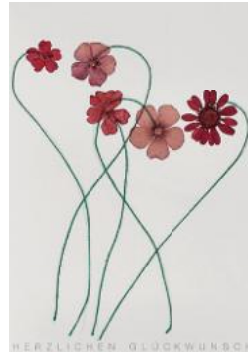

Herzlichen Glückwunsch
Nr.: 61924