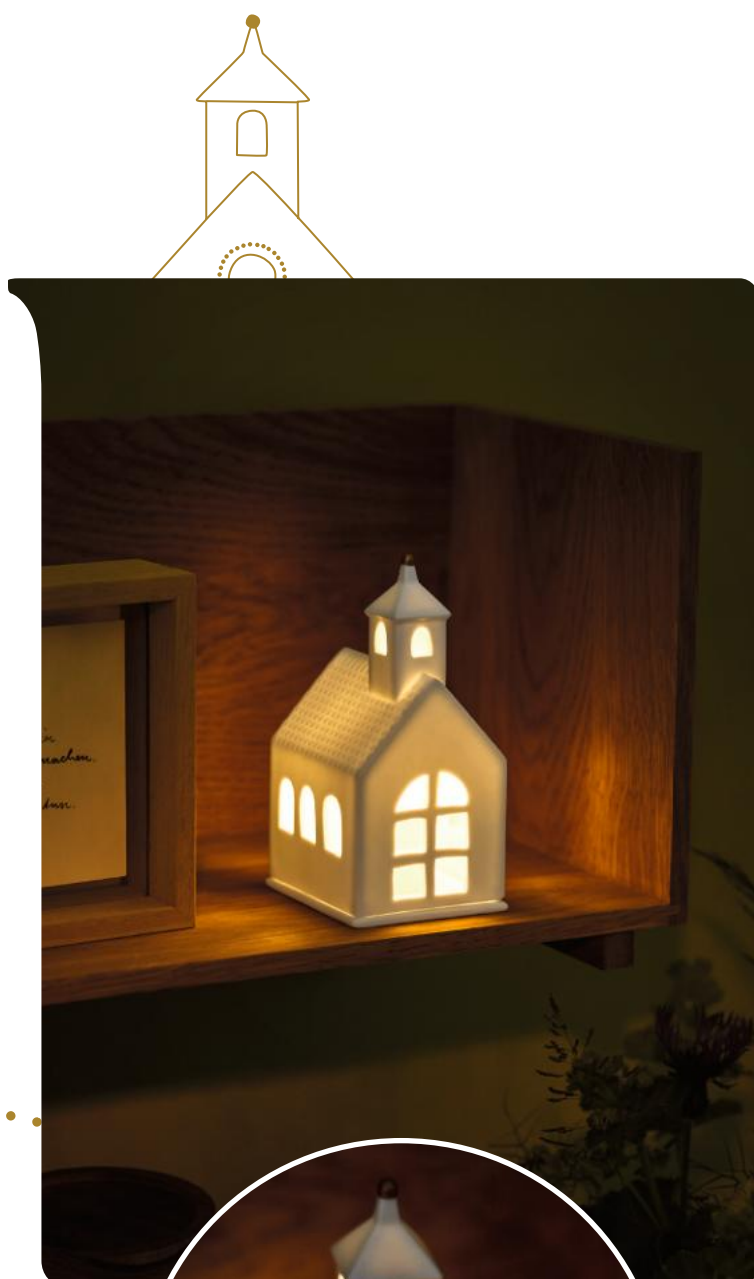

RUNDUM
STRAHLEND
– FÜR DICH!