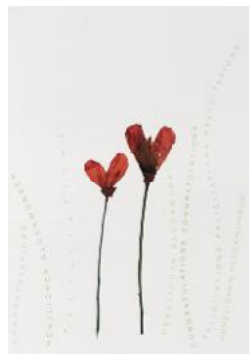

Herzlichen Glückwunsch
Nr.: 61922