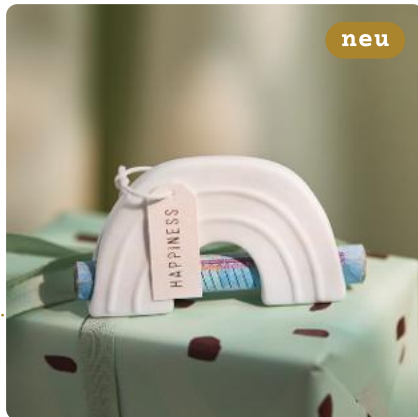

neu

Von Herzen · Ein „Du bist mir wichtig“ auf ganz persönliche Art.