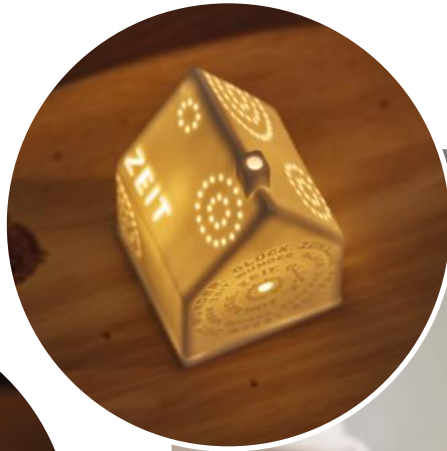

Lichthaus · Zeit
Porzellan. Weiß. Unglasiert.
Stanzung, Hoch-Relief.
↔ 7,30 cm † 7,30 cm † 11,30 cm
Nr.: 9478 | VE: 6 | UVP: 17,99 €