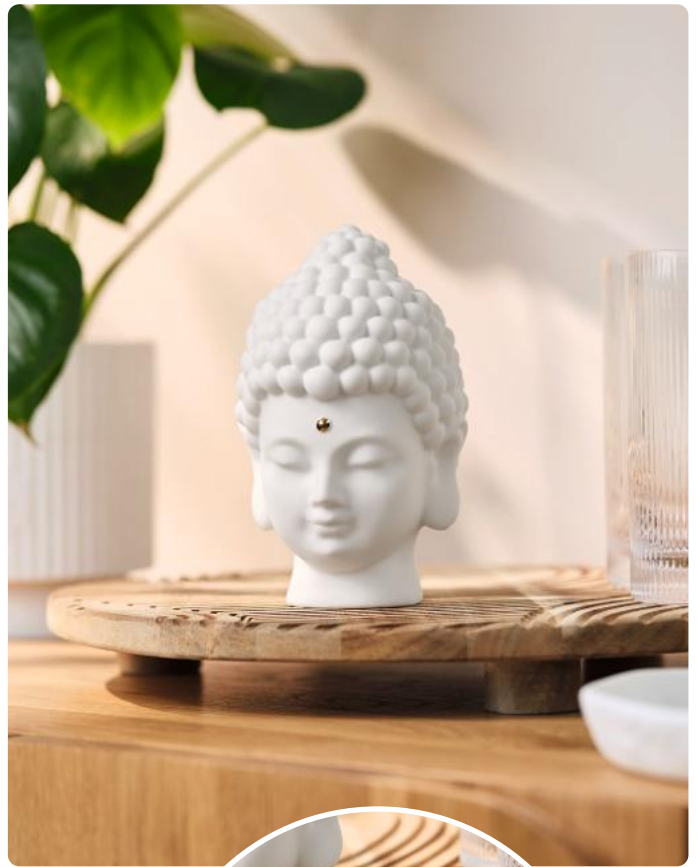

Holztablett · Moment
*Akazie. Braun. Unbehandelt.
Tief-Relief. Laser*
↔ 32,00 cm † 32,00 cm † 3,70 cm
Nr.: 17885 | VE: 2 | UVP: 49,99 €

Bergluft

Ein Hauch von Weite, ein Gefühl von Klarheit, ein Moment zum Aufatmen. Eine Erinnerung an die besondere Ruhe der Berge – kraftvoll, natürlich und mit stiller Schönheit.