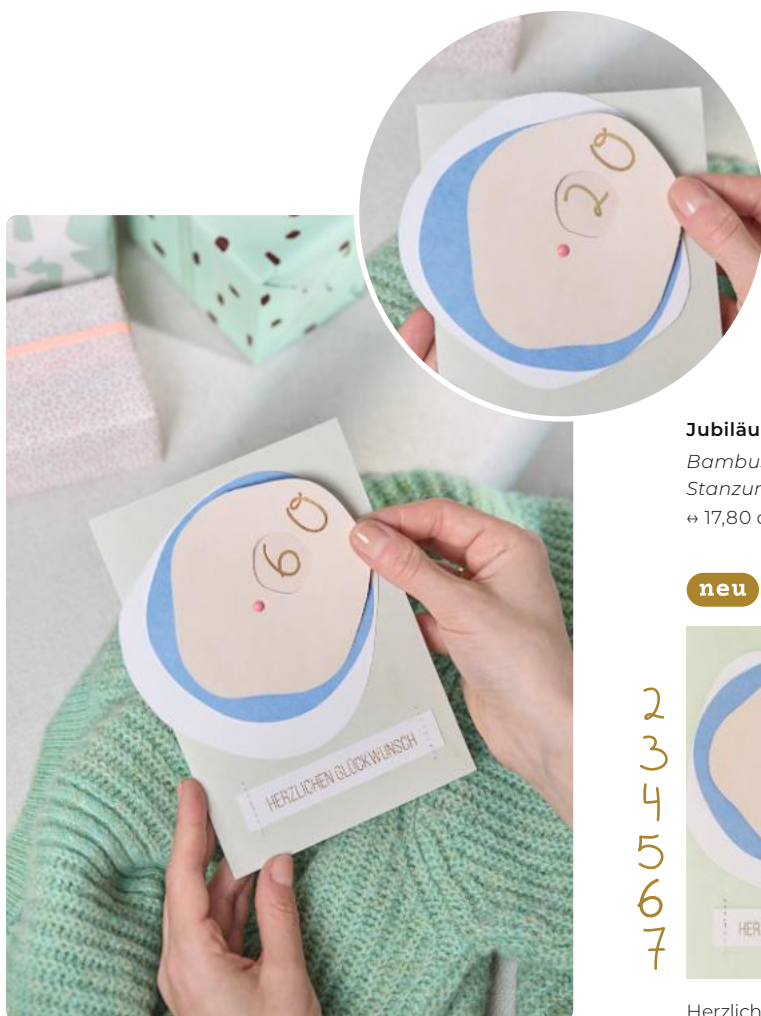

Herzlichen Glückwunsch
Nr.: 19012