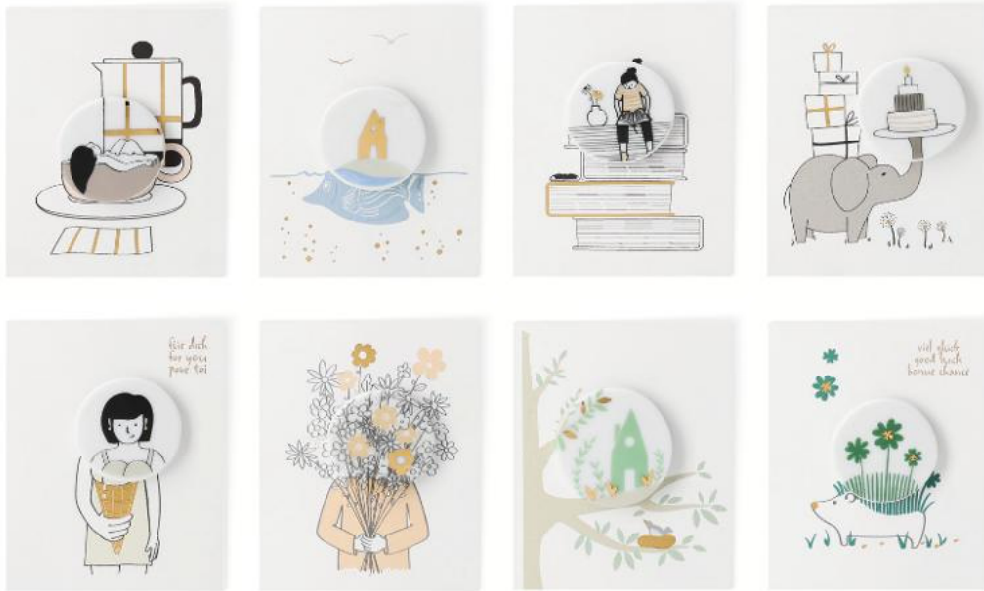

Auf der Rückseite befindet sich Platz für eine persönliche Nachricht.

Fach für je 3 Designs im Aufsteller

Display

Magnetgeschichten

24 Stück sortiert, 8 Designs

Porzellan. Weiß. Multicolor.

Teilglasiert. Dekal. Druck.

Heißfolienprägung. Mit Magnet.

± 9,00 cm ± 7,00 cm ± 0,60 cm

Nr.: 17938 | VE: 24 | UVP: je 6,99 €