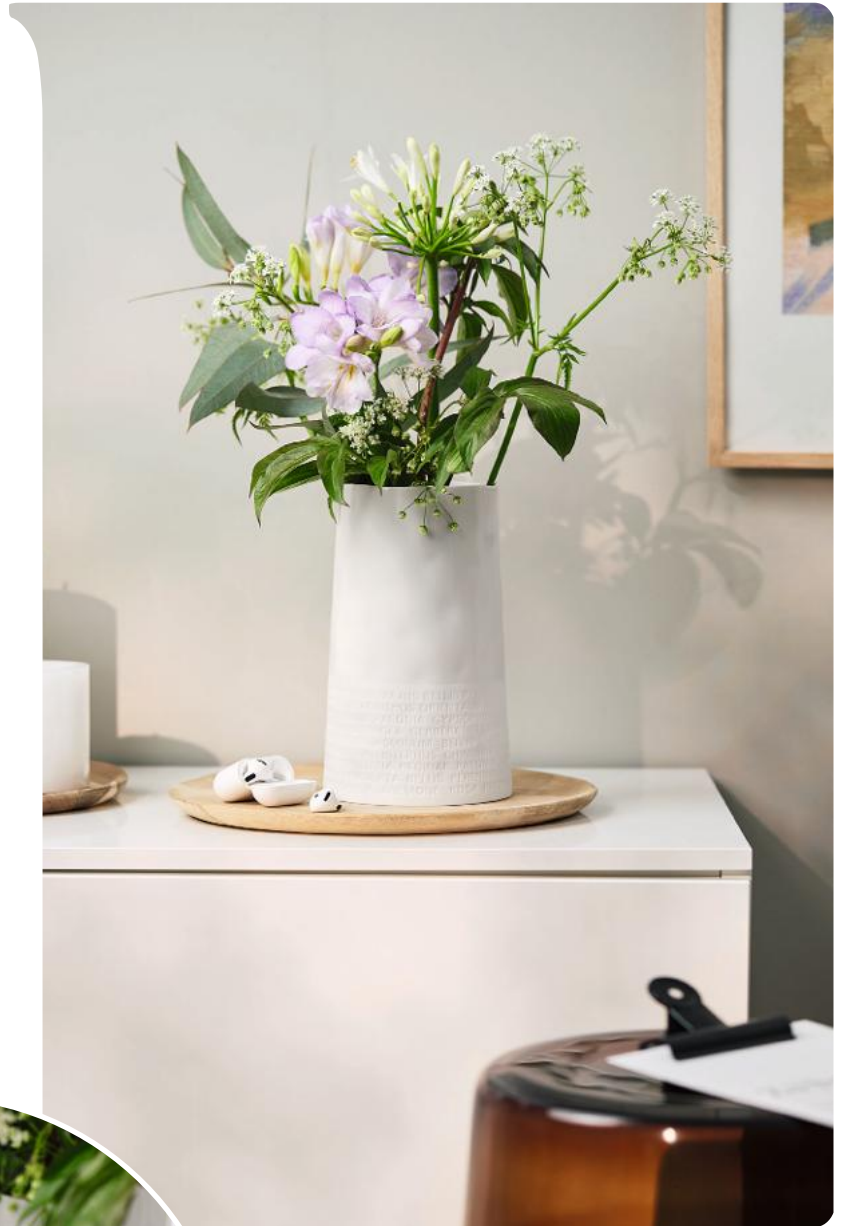

”

*Zarte Worte und frische Blumen
verbinden sich zu kleinen Momenten,
die Räume leiser, schöner und
persönlicher machen.*

irrinum majus Bellis perennis Callistephus chinensis Chrysanthemum
hus orientalis Iris Narcissus Tulipa Viola Hydrangea Lilium Strelitzia
Paeonia Gypsophila paniculata Mimosa pudica Leucanthemum Anemone
gea Gerbera Gloriosa Delphinium Calla Rosa Iris Paeonia Tulipa
sa Jasminum Syringa Bellis perennis Helianthus Primula Viburnum
listephus chinensis Dahlia Rosa Hydrangea Narcissus Agapanthus
ulipa Strelitzia reginae Paeonia Gerbera Dahlia Gloriosa Viola Liliu
ata Bellis perennis Viola Calla Iris Syringa Viburnum Hyacinthus
nemone Rosa Paeonia Helianthus Tulipa Hydrangea Iris Mimosa