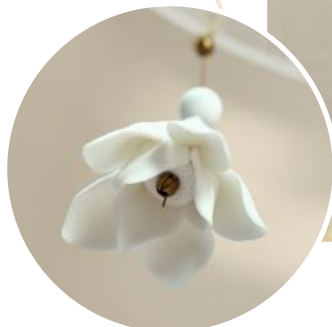

neu

Glashänger · Wunderblüte
*Standard-Glas. Matt-Milchig.
Frosted-Behandlung. Angehängte
Porzellanblüte, 2 Porzellanperlen,
ca. 55 cm Golddraht zur Aufhängung.*
↻ 22,50 cm ± 15,00 cm ± 3,50 cm
Nr.: 18786 | VE: 2 | UVP: 19,99 €