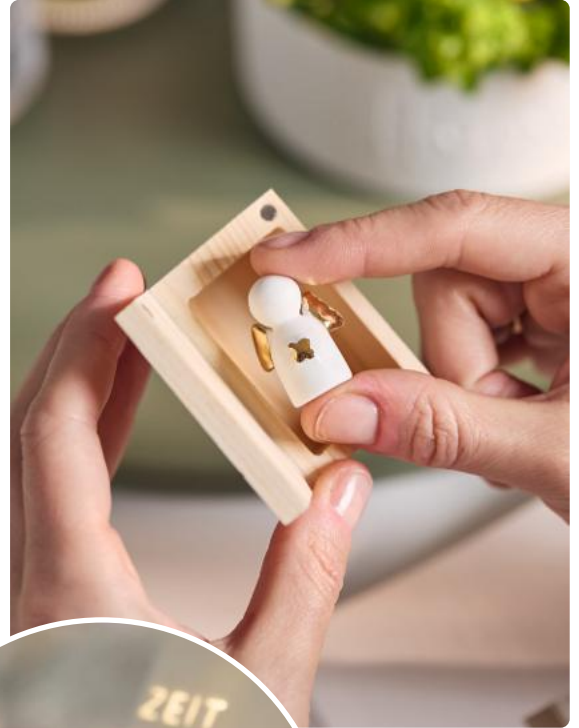

Angel to go
Pinie. Unbehandelt. Braun.
Gelasertes Text. Mit Magnetverschluss.
Porzellan. Weiß, Gold. Teilglasiert.
Dekal. Hoch-Relief.
⇨ 3,50 cm ⇨ 3,00 cm ⇨ 5,50 cm
Nr.: 88627 | VE: 6 | UVP: 11,99 €