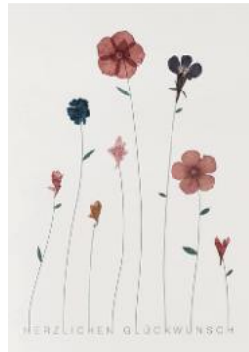

Herzlichen Glückwunsch
Nr.: 63043