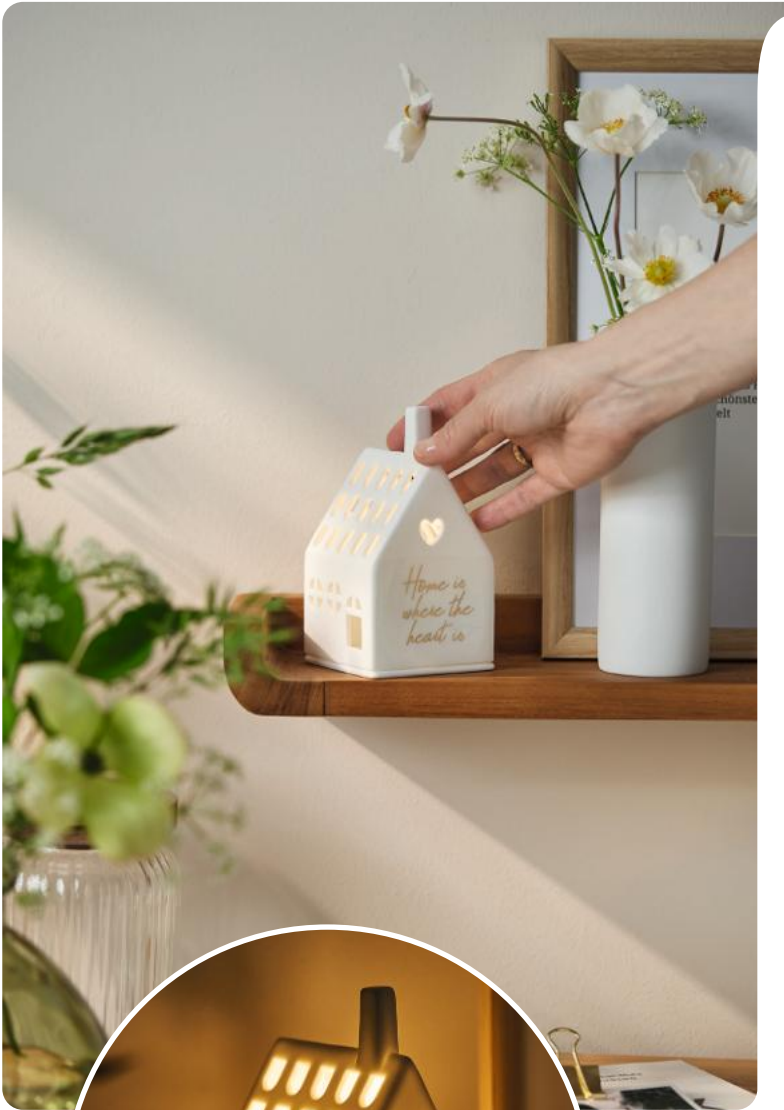

↔ 7,60 cm ± 7,50 cm ↑ 11,20 cm

Nr.: 15112 | VE: 4 | UVP: 19,99 €

Lichthaus · Vogelhaus

Porzellan. Weiß. Unglasiert.
Stanzung, Tief-Relief.

↔ 7,20 cm ± 7,20 cm ↑ 11,50 cm

Nr.: 15111 | VE: 4 | UVP: 19,99 €

Lichthaus · Home is ...
Porzellan. Weiß, Gold. Teilglasiert.
Stanzung, Dekal.
± 7,90 cm ± 7,20 cm ± 13,50 cm
Nr.: 17438 | VE: 6 | UVP: 17,99 €