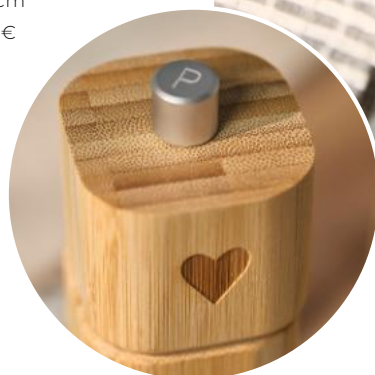

Pfeffermühle · Liebe gibt dem Leben Pfeffer
Bambus. Braun. Silber. Unbehandelt.
Laser. Mit Keramikmahlwerk, Edelstahl-
gehäuse und Verschlusschraube.

± 5,00 cm ± 5,00 cm ± 16,50 cm

Nr.: 10305 | VE: 4 | UVP: 22,99 €

LIEBE